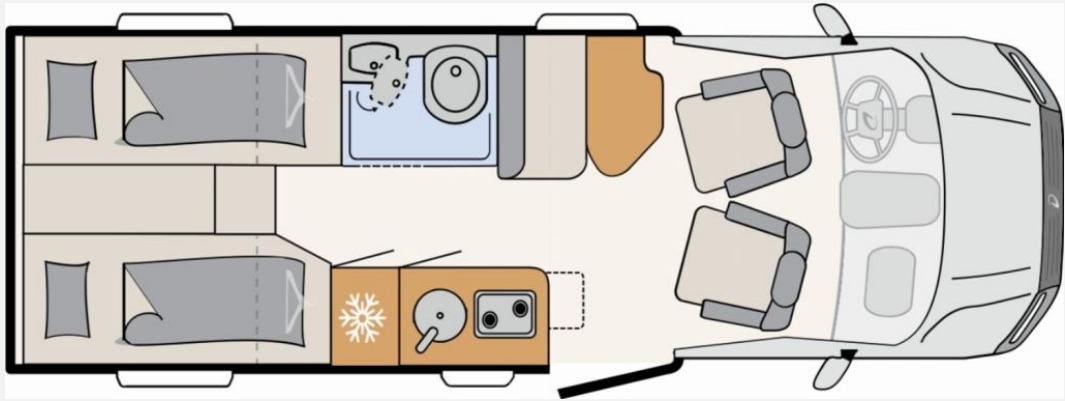

Exposé

Dethleffs Globebus Performance T 46

97.880,- €

MwSt. ausweisbar

Fahrzeug

Technische Daten

Modell-/Baujahr	2026
Anzahl der Achsen	2
Leistung	120 KW / 163 PS
Umweltplakette	grün
Schadstoffklasse/-norm	Euro VI
Basisfahrzeug	VW Crafter
Motordetails	2,0 l TDI
Getriebe	Automatik
Antriebsart	Frontantrieb
Anzahl Schlafplätze	2
Gesamtlänge	685 cm
Gesamtbreite	220 cm
Höhe	288 cm
Innenhöhe	190 cm
Aufbauart	Teilintegriert
Masse in fahrber. Zustand	3040 kg
techn. zul. Gesamtmasse	3500 kg
Zuladung	460 kg
Infrastruktur	WC
Liegeflächen	Einzelbett (202x80+ 192x75)
Sitze mit Gurt	4
Radstand	364 cm
Anhängerlast (gebremst)	2500 kg
Anhängerlast (ungebremst)	750 kg
Kraftstoff	Diesel
Heizung	Combi 6D
Kühlschrankvolumen	131 l
Wasservorrat	115 l
Polster	Saros
Steckdosen 230V	5
Steckdosen 12V	1
Steckdosen USB	4
Farbe	grau
	Einzelbett

Beschreibung

Frisch Produziert, auf dem Weg zu uns.

3,5t (460 KG Zuladung) oder 3,8t ZLGG möglich

VW Crafter Fahrgestell, 2.0 I TDI (120 kW / 163 PS) Heavy Duty, Frontantrieb, 8-Gang Wandler-Automatikgetriebe

Weitere Ausstattung:

- Wohnwelt Saros
- Sitzgruppe mit Gurtbank inkl. zwei 3-Punkt-Gurten inkl. ISOFIX und einhängbarem Tisch mit ausschwenkbarer Erweiterung
- Duschrast
- Raumhoher Kompressor Kühlschrank mit separatem Frosterfach (131 l)
- Cassettenmarkise Omnistor 4.0 m inkl. LED Beleuchtung (manuell)