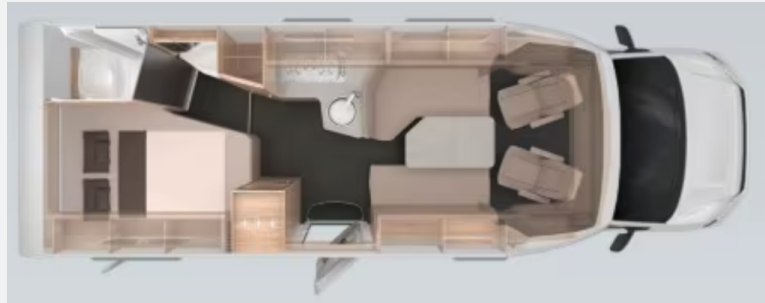

Exposé

Knaus Van TI Plus 700 LF Platinum Selection Gute Gepflegt

59.750,- €

Fahrzeug

Grundriss

Technische Daten

Gasprüfung	03/2025
Leistung	103 KW / 140 PS
km Stand	43850 km
Umweltplakette	grün
Getriebe	Schaltgetriebe
Anzahl Schlafplätze	2
Gesamtlänge	747 cm
Gesamtbreite	220 cm
Höhe	290 cm
Aufbauart	Teilintegriert
techn. zul. Gesamtmasse	3500 kg
Zuladung	218 kg
Infrastruktur	WC Küche
Kraftstoff	Diesel
	Face-to-Face Sitzgruppe
	Doppel-/franz. Bett

Truma Gasumschalter

Dachklima

Gel Matratzen

Motorvariante 140 PS

Rahmenfenster SEITZ S7

Panoramadachfenster 130 x 45 cm (Bug)

Fußmattenset im Fahrerhaus im KNAUS Design Lithium-Ionen-Bordbatterie (statt Serienbatterie)