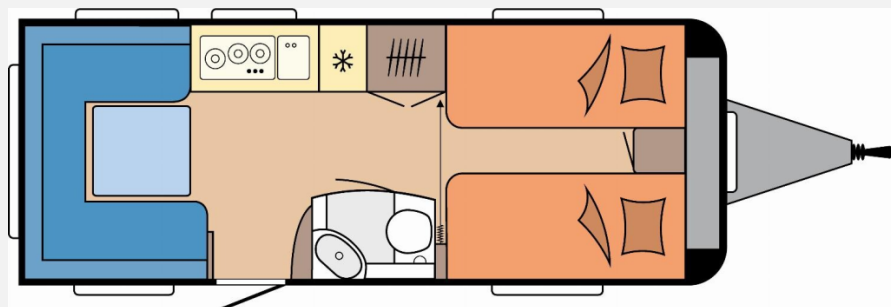

Exposé

Hobby Excellent Edition 540 UL

36.286,- €

MwSt. ausweisbar

Fahrzeug

Grundriss

Technische Daten

Modell-/Baujahr	2026
Anzahl der Achsen	1
Anzahl Schlafplätze	4
Gesamtlänge	730 cm
Gesamtbreite	230 cm
Höhe	264 cm
Umlaufmaß	988 cm
Aufbaulänge	612 cm
Masse in fahrber. Zustand	1433 kg
techn. zul. Gesamtmasse	1600 kg
Zuladung	167 kg
Infrastruktur	WC
Kühlschrankvolumen	133 l
Wasservorrat	42 l
Steckdosen 230V	9
Farbe	weiß

Beschreibung

- Auflastung mit technischer Änderung für Einachser auf 1.800 kg
- Leichtmetallfelgen Schwarz poliert
- Bettverbreiterung für Einzelbetten inkl. Polster
- Fußbodenerwärmung bis Typ 540
- Gasdruckregler TRUMA DuoControl inkl. Umschaltautomatik, Crash-Sensor und Gasfilter
- Steuerung für Bordtechnik über Hobby-7 Touch-Bedienpanel und Bluetooth per App, inkl. HOBBY CONNECT
- USB-Doppelladesteckdose
- Vorbereitung für Autarkpaket inkl. Laderegler mit Booster, Batteriesensor und Batteriekasten
- Fernsehgelenkhalter inkl. benötigter Anschlüsse