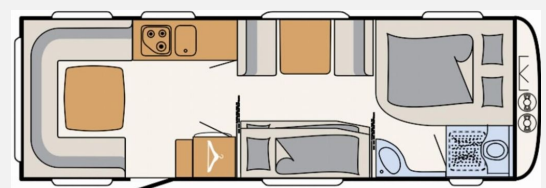

– ?Alle Angaben ohne Gewähr.? ?Irrtümer, Zwischenverkauf und Änderungen vorbehalten.? ?Keine Garantie für Vollständigkeit oder Richtigkeit der Angaben”

Im Internet gemachte Angaben sind unverbindlich und stellen keine zugesicherten Eigenschaften dar.

Der Verkäufer haftet nicht für Irrtümer, Eingabefehler und Daten, Übermittlungsfehler. Änderungen und Zwischenverkauf vorbehalten.

www.duerwang.de

Irrtümer und Änderungen vorbehalten

Ausstattung

- Pakete (Autark-Paket)
- Mover
- GFK-Dach
- WC

Irrtümer und Änderungen vorbehalten

Bilder