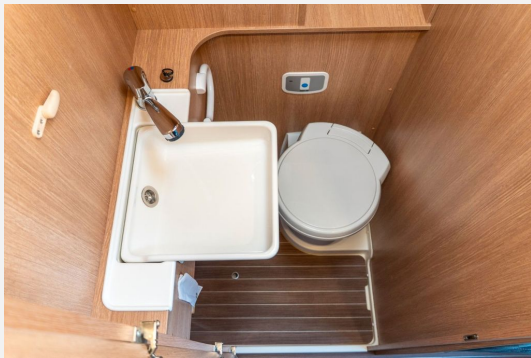

Verkäufer

RS-Reisemobile GmbH
Herr Theunissen
Kölner Str. 155
45481 Mülheim an der Ruhr

✉ verkauf@rs-reisemobile.de