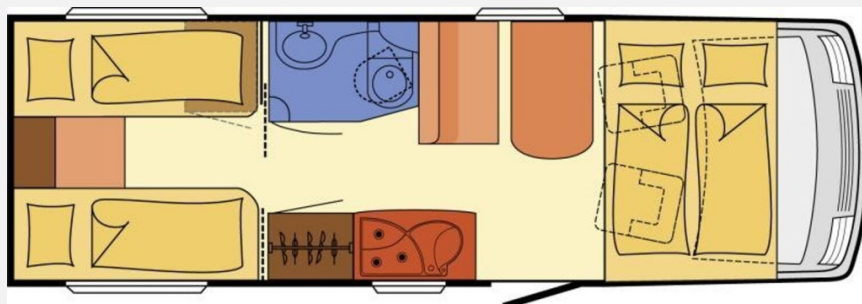

## Technische Daten

<b>Modell-/Baujahr</b>	2009
<b>Leistung</b>	116 KW / 158 PS
<b>km Stand</b>	170000 km
<b>Umweltplakette</b>	grün
<b>Basisfahrzeug</b>	Fiat Ducato
<b>Motordetails</b>	3,0 L
<b>Getriebe</b>	Schaltgetriebe
<b>Anzahl Schlafplätze</b>	4
<b>Gesamtlänge</b>	700 cm
<b>Gesamtbreite</b>	233 cm
<b>Höhe</b>	267 cm
<b>Aufbauart</b>	Integriert
<b>Masse in fahrber. Zustand</b>	3145 kg
<b>techn. zul. Gesamtmasse</b>	4000 kg
<b>Zuladung</b>	855 kg
<b>Infrastruktur</b>	WC
<b>Liegeflächen</b>	Einzelbett (200x81+ 200x70) Hubbett (200x140)
<b>Sitze mit Gurt</b>	4
<b>Radstand</b>	380 cm
<b>Anhängerlast (gebremst)</b>	2000 kg
<b>Anhängerlast (ungebremst)</b>	750 kg
<b>Kraftstoff</b>	Diesel
<b>Heizung</b>	Combi 6
<b>Farbe</b>	weiß
	Einzelbett, Hubbett