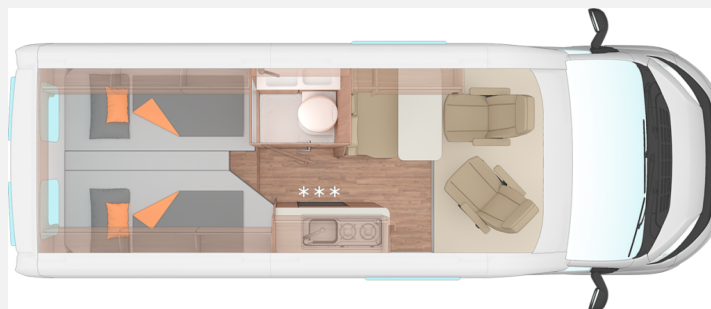

Exposé

Weinsberg CaraBus GREY 600 ME EDITION [FIRE] Modell 2026

~~69.112,-€~~ **65.900,- €**

MwSt. ausweisbar

Fahrzeug

Grundriss

Technische Daten

Modell-/Baujahr	2026
Leistung	103 KW / 140 PS
Basisfahrzeug	FIAT Ducato
Motordetails	FIAT CaVa 3.500 kg (140 PS)
Getriebe	Automatik
Anzahl Schlafplätze	2
Gesamtlänge	599 cm
Gesamtbreite	205 cm
Höhe	258 cm
Aufbauart	Campervan
techn. zul. Gesamtmasse	3500 kg
Infrastruktur	Küche WC
Liegeflächen	Heck (180x85) Heck (200x85)
Sitze mit Gurt	4
Kraftstoff	Diesel
Führerscheinklasse	B
	Einzelbett

Beschreibung

Weinsberg CaraBus Grey 600 ME Modell 2026 Edition Fire

Ausstattung Edition Fire:

- Einstiegstufe elektrisch , Ausstellfenster, (Toilettenraum), Insektenschutztür, Regenrinne über der Schiebetür mit LED, Sonderbeklebung EDITION [FIRE], 230 V SCHUKO-Steckdose zus. i.d. Sitzgruppe, 230 V SCHUKO-Steckdose zus. im Heck (1 Stück), Radiovorbereitung inkl. 2 Lautsprecher , Rückfahrkamera, inkl. Verkabelung, USB-Steckdose (1 Stück), im Küchenbereich, USB-Steckdose (1 Stück), im Heck, Leseleuchten im Fahrerhaus, Ambientebeleuchtung im Wohnraum/Nasszell, Media-Center 6,8", Kabelvorverlegung für Sat-Anlage, TRUMA iNet X Heizungsbedienpanel, Küchenarbeitsplatte mit abklappbarer Verlängerung, Klappbare Kleiderstange in Nasszelle , Markise 375 x 250 cm, anthrazit, Front- und Seitenscheibenverdunklung, Kombi-Rollos mit Insektenschutz und Verdunklung, Tisch ausdrehbar, einzeln (ohne Gästebett, Matratzentopper