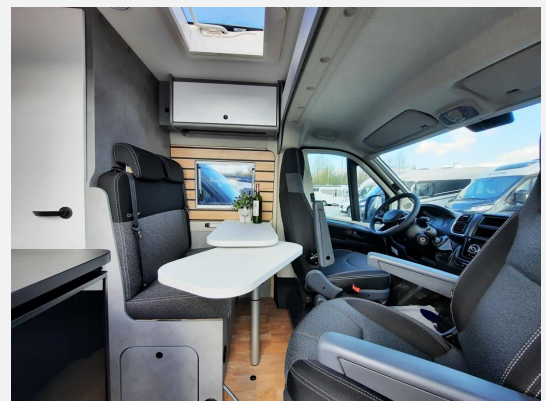

- Scheckheft gepflegt, Isofix, Nichtraucherfahrzeug
  Irrtümer und Änderungen vorbehalten

Bilder