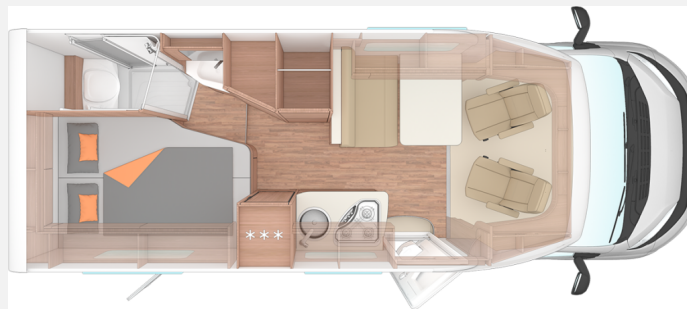

Exposé

Weinsberg CaraCompact 600 MF EDITION [PEPPER]

~~70.199,-€~~ **65.900,- €**

MwSt. ausweisbar

Fahrzeug

Grundriss

Technische Daten

Modell-/Baujahr	2026
Leistung	103 KW / 140 PS
Basisfahrzeug	FIAT Ducato
Motordetails	FIAT Ducato 3.500 kg (140 PS)Euro 6e-bis
Getriebe	Schaltgetriebe
Antriebsart	Frontantrieb
Anzahl Schlafplätze	2
Gesamtlänge	675 cm
Gesamtbreite	220 cm
Aufbauart	Teilintegriert
techn. zul. Gesamtmasse	3500 kg
Infrastruktur	Küche WC
Sitze mit Gurt	4
Kraftstoff	Diesel
Kühlschrankvolumen	142 l
Führerscheinklasse	B
	Doppel-/franz. Bett

Beschreibung

Weinsberg CaraCompact 600 MF Modell 2026

Edition Pepper beinhaltet:

- Dachhaube (He-Ki) 70x50cm, (Bug), Ausstellfenster Hutze, mit Insektenschutz und Verdunklung, Sonderbekleidung EDITION [PEPPER], Nebelscheinwerfer mit Abbiegelicht, Frontstossfänger in Wagenfarbe lackiert, Hochwertige Passform-Sitzbezüge für Fahrerhaussitze, Leichtmetallfelgen für Serienbereifung, 16" Bereifung, Kraftstofftank 90 Liter, Chassis Uni-Lackierung: Weiss, Spoilerlippen (skid-plate), Rückfahrkamera, inkl. Verkabelung, USB-Steckdose (1 Stück), im Heck, Vorverkabelung für TV (Schlafbereich), Media-Center 6,8", Vorverkabelung für TV (Wohnbereich), Isolierhaube Abwassertank, beheizbar, Markise 405 x 250 cm, weiss, Front- und Seitenscheibenverdunklung, Bettverbreiterung im Fussbereich, Stimmungsvolle Ambientebeleuchtung, Polster: MALABAR