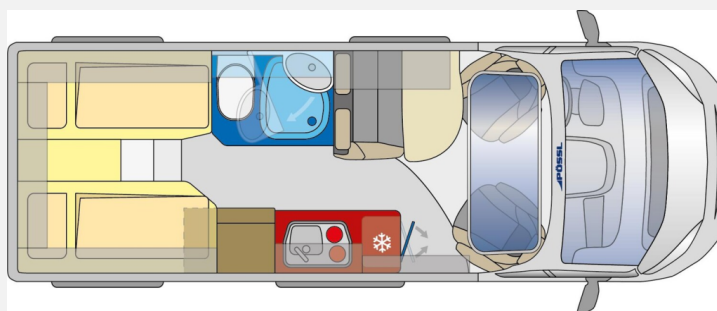

Technische Daten

Modell-/Baujahr	2020
Anzahl der Achsen	2
Leistung	102 KW / 140 PS
km Stand	16500 km
Schadstoffklasse/-norm	Euro 6d-Temp
Basisfahrzeug	Fiat Ducato
Motordetails	2,3 l MultiJet II
Getriebe	Schaltgetriebe
Anzahl Schlafplätze	2
Gesamtlänge	636 cm
Gesamtbreite	205 cm
Höhe	261 cm
Aufbauart	Campervan
Masse in fahrber. Zustand	3010 kg
techn. zul. Gesamtmasse	3500 kg
Zuladung	490 kg
Infrastruktur	WC
Sitze mit Gurt	4
Radstand	404 cm
Anhängerlast (gebremst)	2500 kg
Anhängerlast (ungebremst)	750 kg
Kraftstoff	Diesel
Heizung	Truma Combi 4
Kühlschrankvolumen	70 l
Wasservorrat	100 l
Abwassertankvolumen	100 l
Ladegerät	16 A
Batterie	95 Ah
Steckdosen 230V	1
Farbe	weiß
	Seitensitzgruppe
	Einzelbett