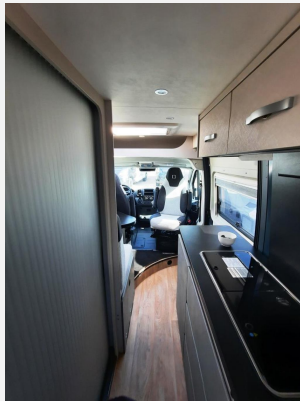

- Scheckheft gepflegt, Isofix, Nichtraucherfahrzeug
  Irrtümer und Änderungen vorbehalten

Bilder