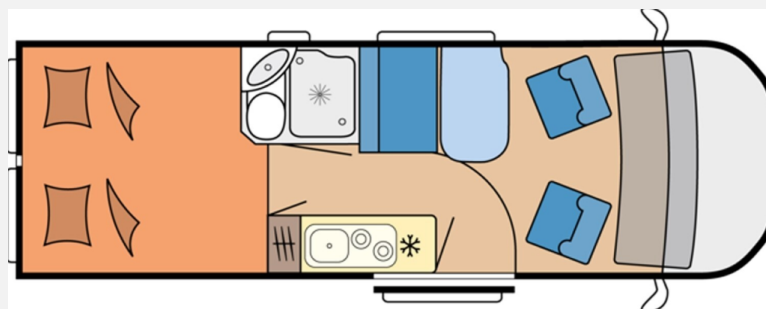

Exposé

Hobby OnTour Van 640 ET - ab Oktober verfügbar

71.990,- €

MwSt. ausweisbar

Fahrzeug

Grundriss

Technische Daten

Modell-/Baujahr	2026
Anzahl der Achsen	2
Leistung	103 KW / 140 PS
km Stand	22000 km
Umweltplakette	grün
Schadstoffklasse/-norm	Euro 6e
Basisfahrzeug	Citroen Jumper
Motordetails	2,2 l
Getriebe	Automatik
Antriebsart	Frontantrieb
Anzahl Schlafplätze	2
Gesamtlänge	637 cm
Gesamtbreite	205 cm
Höhe	267 cm
Aufbauart	Campervan
Masse in fahrber. Zustand	3024 kg
techn. zul. Gesamtmasse	3500 kg
Zuladung	476 kg
Infrastruktur	WC
Sitze mit Gurt	4
Radstand	4035 cm
Anhängerlast (gebremst)	2500 kg
Kraftstoff	Diesel
Heizung	Truma Combi 4
Wasservorrat	95 l
Abwassertankvolumen	90 l
Polster	Cor
Farbe	weiß
	ehem. Mietfahrzeug
	Einzelbett

- 2.184 ccm, 103 kW / 140 PS, Euro 6 EB, mit 8-Gang-Automatikgetriebe
- Vorhängefenster, ausstellbar, doppelt verglast und getönt, im Schlafbereich links
- Vorhängefenster, ausstellbar, doppelt verglast und getönt, im Schlafbereich rechts
- Ambientebeleuchtung, Ausführung modellabhängig
- Steuerung für Bordtechnik über Hobby-7 Touch-Bedienpanel und Bluetooth per App, inkl. HOBBY CONNECT
- LCD-Bedienpanel TRUMA Combi CP Plus
- Abwassertank, 90 Liter, beheizt
- Panorama-Dachfenster HOBBY TOP, ausstellbar, doppelt verglast und getönt
- Nachträglich montieren: Heckfahrradträger Kastenwagen für 2 Fahrräder (Heckfahrradträger Kastenwagen Citroen/Fiat, Thule Elite Van XT für 2 Fahrräder montiert / max. 35 kg / schwarze Ausführung, Stand 01/2025)