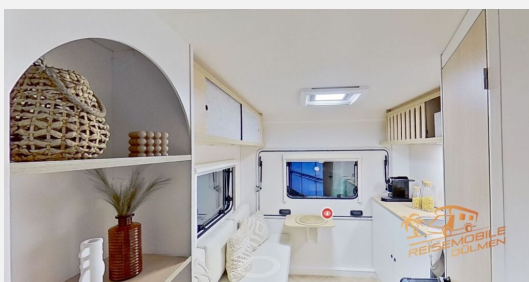

Exposé

LMC e:dero 400 C

18.780,- €

MwSt. ausweisbar

Fahrzeug

Technische Daten

Modell-/Baujahr	2027
verfügbar ab	31.07.2026
Anzahl Schlafplätze	3
Gesamtlänge	530 cm
Gesamtbreite	223 cm
Höhe	259 cm
Umlaufmaß	840 cm
Aufbaulänge	428 cm
Masse in fahrber. Zustand	736 kg
techn. zul. Gesamtmasse	1100 kg
Zuladung	364 kg
Polster	Carara
	Doppel-/franz. Bett

Ausstattung

- GFK-Dach
- WC
- Sonnensegel

Bilder

Verkäufer

Reisemobile Dülmen GmbH
Herr Eugen Boltov
Halturner Str. 144
48249 Dülmen

✉ e.boltov@reisemobile-duelmen.de