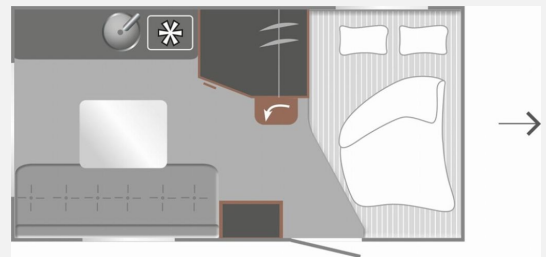

Ausstattung

- GFK-Dach
- WC
- Sonnensegel

Bilder