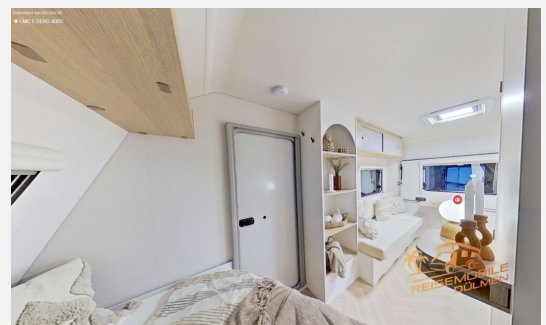

Ausstattung

- GFK-Dach
- WC
- Sonnensegel

Bilder