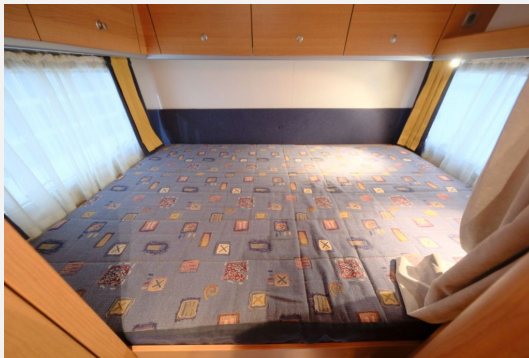

**250 top gepflegte
Fahrzeuge
sofort verfügbar**

www.wohnmobilpark.com Tel.: 02224-9010061

Wir kaufen Ihr Wohnmobil und Ihren Wohnwagen!

Einfach anrufen unter **0800 - 186 00 00** (kostenlos)
oder direkt online unser Formular ausfüllen.

**Von echten
Champions empfohlen.**
www.ankaufwohnmobile.de