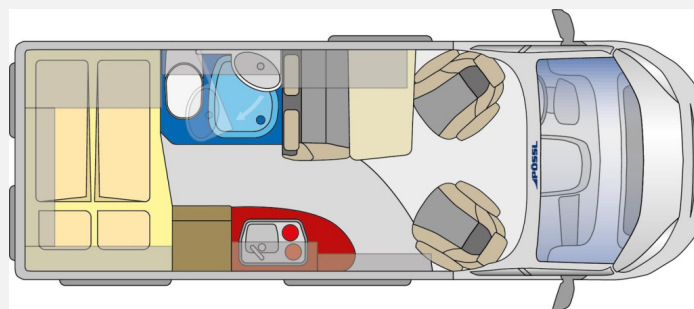

Exposé

Pössl Summit 600 Plus Fiat 140 PS *Duo-Control*AHK*

49.985,- €

Differenzbesteuerung gemäß §25a

Fahrzeug

Grundriss

Technische Daten

| | |
|----------------------------------|------------------------|
| Gebrauchtfahrzeug | mit Garantie |
| Modell-/Baujahr | 2020 |
| Anzahl der Achsen | 2 |
| Leistung | 103 KW / 140 PS |
| km Stand | 28412 km |
| Umweltplakette | grün |
| Schadstoffklasse/-norm | Euro 6d-Temp |
| Basisfahrzeug | Fiat Ducato |
| Motordetails | 2,3 l MultiJet II |
| Getriebe | Schaltgetriebe |
| Antriebsart | Frontantrieb |
| Anzahl Schlafplätze | 2 |
| Gesamtlänge | 599 cm |
| Gesamtbreite | 205 cm |
| Höhe | 258 cm |
| Innenhöhe | 190 cm |
| Aufbauart | Campervan |
| Masse in fahrber. Zustand | 2808 kg |
| techn. zul. Gesamtmasse | 3500 kg |
| Zuladung | 692 kg |
| Infrastruktur | WC |
| Liegeflächen | double_couch (195x152) |
| Sitze mit Gurt | 4 |
| Anhängerlast (gebremst) | 2500 kg |
| Anhängerlast (ungebremst) | 750 kg |
| Kraftstoff | Diesel |
| Heizung | Truma Combi 4 |
| Kühlschrankvolumen | 80 l |
| Wasservorrat | 100 l |
| Abwassertankvolumen | 80 l |
| Ladegerät | 16 A |
| Batterie | 95 Ah |
| Steckdosen 230V | 1 |
| Farbe | blau |
| | Seitensitzgruppe |
| | Doppel-/franz. Bett |

Beschreibung

- Alufelgen Light 16 Zoll
- Anhängerkupplung, starr
- Markise
- Tisch mit Ausdrehteil
- Duo Control CS (Gasflaschen-Umschaltanlage)
- Radio DAB mit CD/Bluetooth/iPod und Navigation
- Lautsprecher Heckbereich
- Schwenkbad
- Traction + und Bergab-Fahrhilfe
- Trittstufe elektrisch, mit Einfahr-Automatik
- Sanitärpaket Summit (Papierrollenhalter, Kleiderhaken, Spiegel 2-fach beleuchtet)
- Truma 4, mit Bedienteil CP Plus
- Bordbatterie zusätzlich 95 Ah (2), mit Fernanzeige
- Zusätzlicher Steckdosensatz 230V / 12V
- Zusatzsteckdose USB Sitzgruppe
- Verzurrleisten Heckgarage
- Außenlackierung Lago Azurro Metallic