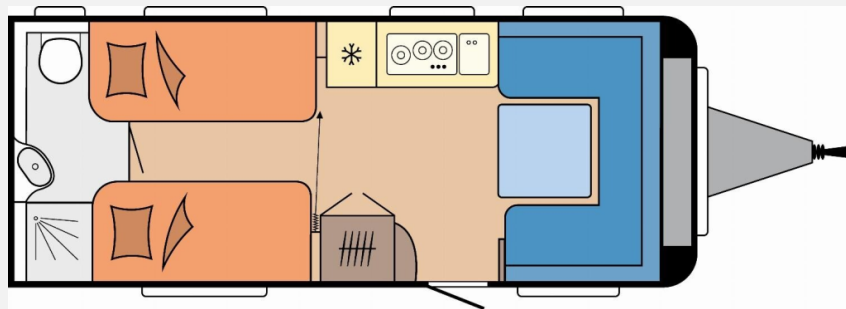

Exposé

Hobby Prestige 560 WLU

36.690,- €

MwSt. ausweisbar

Fahrzeug

Grundriss

Technische Daten

Modell-/Baujahr	2026
Anzahl der Achsen	1
Anzahl Schlafplätze	4
Gesamtlänge	757 cm
Gesamtbreite	250 cm
Höhe	265 cm
Umlaufmaß	1016 cm
Aufbaulänge	641 cm
Masse in fahrber. Zustand	1508 kg
techn. zul. Gesamtmasse	2000 kg
Zuladung	492 kg
Infrastruktur	WC
Liegeflächen	Einzelbett (194x85)
Heizung	Heizung TRUMA Combi 6 inkl. 10-Liter-Warmwasseraufbereitung und Frostwächterventil
Kühlschrankschrankvolumen	157 l
Wasservorrat	47 l
Abwassertankvolumen	23 l
Polster	Serie
Steckdosen 230V	10
Farbe	weiß
	Einzelbett

Beschreibung

- Auflastung mit technischer Änderung für Einachser auf 2.000 kg, inkl. Leichtmetallfelgen Silber
- Irrtümer und Änderungen vorbehalten

Ausstattung

- Antischlingerkupplung
- 3-Flammkocher
- Dusche separat, Heckbad