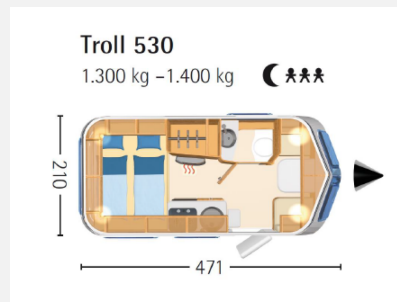

Exposé

Hymer Eriba Touring Troll 530 Ocean Drive gut

29.990,- €

Fahrzeug

Grundriss

Technische Daten

Modell-/Baujahr	2021
Gasprüfung	09/2025
Anzahl Schlafplätze	3
Gesamtbreite	210 cm
techn. zul. Gesamtmasse	1400 kg
Infrastruktur	WC Küche
	Face-to-Face Sitzgruppe
	Doppel-/franz. Bett, Einzelbett

Seitenteile + Frontteil für Thule Markise

Zusätzliche Seitenklappe links hinten

Warmwasserboiler TRUMA 5 ltr

40 ltr Frischwasserbehälter

Auflastung auf 1400 kg

Rückfahrkamera (Bluetooth mit Bildschirm für das Zugfahrzeug)