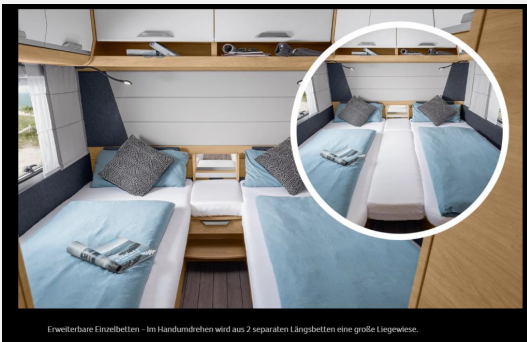

Polster: CASUAL SILVER