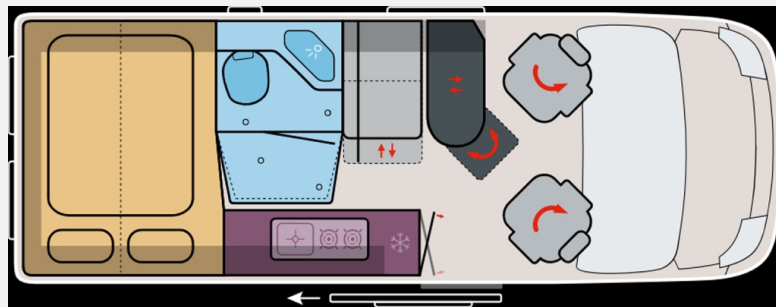

Exposé

VanTourer GO 600 D Fiat 140 PS mit Aufstelldach

73.700,- €

MwSt. ausweisbar

Fahrzeug

Grundriss

Technische Daten

Modell-/Baujahr	2026
Leistung	103 KW / 140 PS
Basisfahrzeug	Fiat Ducato
Motordetails	Fiat 2,2 l Multijet3
Getriebe	Automatik
Anzahl Schlafplätze	2
Gesamtlänge	599 cm
Gesamtbreite	205 cm
Höhe	258 cm
Innenhöhe	190 cm
Aufbauart	Campervan
Masse in fahrber. Zustand	3025 kg
techn. zul. Gesamtmasse	3500 kg
Zuladung	475 kg
Infrastruktur	WC
Liegeflächen	double_couch (194x140)
Sitze mit Gurt	4
Radstand	403 cm
Anhängerlast (gebremst)	2500 kg
Anhängerlast (ungebremst)	750 kg
Kraftstoff	Diesel
Heizung	Truma Combi D6
Kühlschranksvolumen	90 l
Gefriervolumen	7 l
Wasservorrat	100 l
Wasservorrat (inkl. Boiler)	12 l
Abwassertankvolumen	85 l
Batterie	95 Ah
Steckdosen 230V	1
Steckdosen 12V	2
Steckdosen USB	3
Farbe	weiß
	Seitensitzgruppe
	Doppel-/franz. Bett, Aufstelldach (Doppelbett)