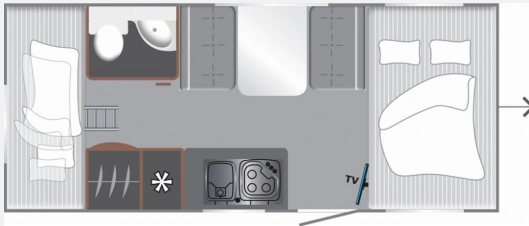

Ausstattung

- WC

Bilder

Verkäufer

Reisemobile Dülmen GmbH
Herr Eugen Boltov
Halturner Str. 144
48249 Dülmen

✉ e.boltov@reisemobile-duelmen.de