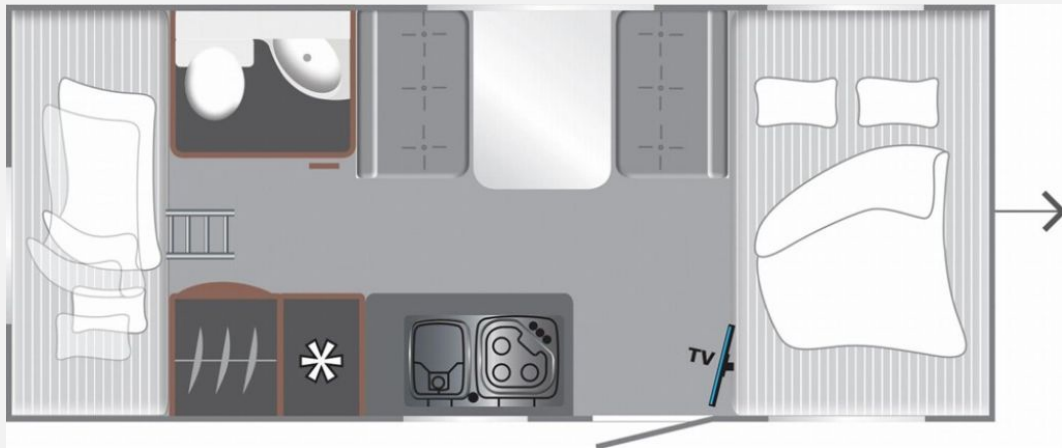

Exposé

LMC Style 70 493 K

26.480,- €

MwSt. ausweisbar

Fahrzeug

Technische Daten

Modell-/Baujahr	2025
Anzahl Schlafplätze	5
Gesamtlänge	716 cm
Gesamtbreite	233 cm
Höhe	261 cm
Umlaufmaß	990 cm
Aufbaulänge	588 cm
Masse in fahrber. Zustand	1246 kg
techn. zul. Gesamtmasse	1360 kg
Zuladung	114 kg
Polster	Dacit
	Einzelbett, Etagenbett, Doppel-/franz. Bett

- Style 70 Jahre Paket 493 K (70 Jahre Sonderbeklebung, Alufelgen schwarz glänzend mit Sommerreifen, Insektenschutztür in Aufbauart, Polster Dacit 70 Jahres Edition, Stabilformstützen inkl. Tellerfüßen, Therme für Warmwasserversorgung 5 l (Warmwassermischbatterie enthalten), Umluftanlage für Gasheizung, Vorbereitung für Klimaanlage inkl. Dachverstärkung, Beleuchtete Kantenleiste, Auflastung auf 1700 kg technisch zulässige Gesamtmasse, Abwassertank 25 l rollbar)
- Zul. Gesamtgewicht 1.700 kg bei 1.700 kg Chassis