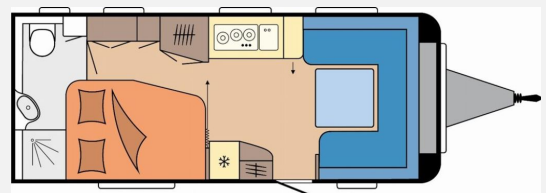

Beschreibung

– 2.000 kg Auflastung mit technischer Änderung für Einachser, inkl. Leichtmetallfelgen Silber

Ausstattung

- Antischlingerkupplung
- WC

Bilder