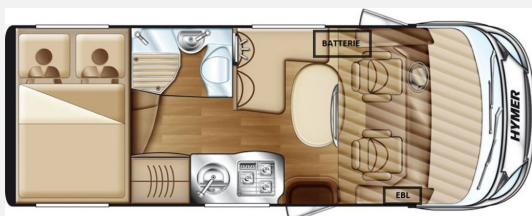

Beschreibung

Es handelt sich um ein Vermittlungsverkauf.
Das Fahrzeug steht in Graz zur Besichtigung für Sie bereit.

Ausstattung:

- SAT-Anlage
- 2x TV
- 2x AGM
- Markise
- Radio
- Rückfahrkamera
- Alarmsystem Thitronik (Magnetkontakte an allen Fenstern)
- Klimaanlage

Die Fahrräder sind beim Kauf nicht inbegriffen.

Ausstattung

Bilder