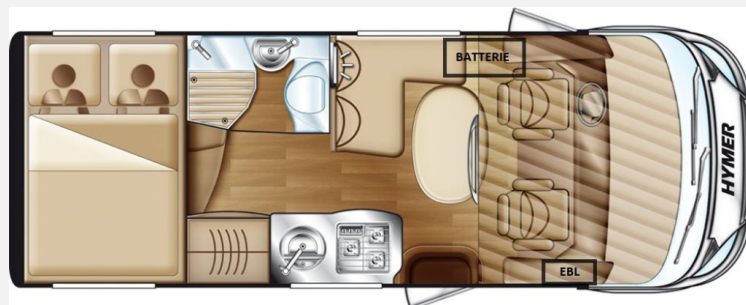

Exposé

Hymer B-Klasse SL 514 - VERMITTLUNG -

49.990,- €

Fahrzeug

Grundriss

Technische Daten

Modell-/Baujahr	2006, 2006
Leistung	118 KW / 160 PS
km Stand	111960 km
Basisfahrzeug	FIAT Ducato
Motordetails	3,0 L / 160 PS
Getriebe	Schaltgetriebe
Anzahl Schlafplätze	4
Gesamtlänge	660 cm
Gesamtbreite	235 cm
Höhe	310 cm
Aufbauart	Integriert
Leergewicht	2930 kg
techn. zul. Gesamtmasse	3500 kg
Infrastruktur	Küche WC
Liegeflächen	Heck (200-206x140) Bug (195x140)
Sitze mit Gurt	4
Kraftstoff	Diesel
Heizung	Gsheizung Truma
Wasservorrat	120 l
Abwassertankvolumen	90 l
Führerscheinklasse	B
	Seitensitzgruppe
	Hubbett, Doppelbett quer