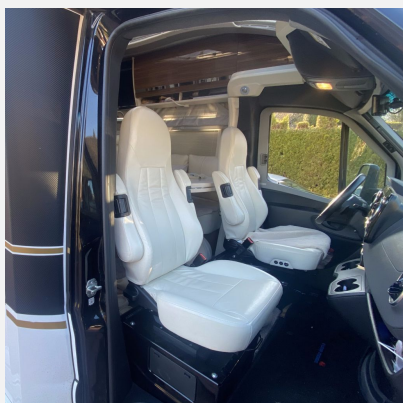

Exposé

Eura Mobil Contura 716 EB Sonderausstattung —

109.000,- €

Fahrzeug

Technische Daten

Modell-/Baujahr	2021
Gasprüfung	04/2025
Leistung	125 KW / 170 PS
km Stand	35354 km
Umweltplakette	grün
Basisfahrzeug	Mercedes
Getriebe	Automatik
Anzahl Schlafplätze	3
Gesamtlänge	728 cm
Gesamtbreite	232 cm
Höhe	292 cm
Aufbauart	Teilintegriert
techn. zul. Gesamtmasse	4500 kg
Zuladung	1330 kg
Infrastruktur	WC Küche
Kraftstoff	Diesel
	L-Sitzgruppe
	Einzelbett

Beschreibung

Sehr gepflegtes hochwertiges Wohnmobil mit Vollausrüstung.

Alarmanlage, Leder hell, Solar mit Lithiumbatterien, Klima, 2xTV mit autom. Schüssel, Backofen, Bose-Soundsystem, Marderschutz, Panoramadach, Winterpaket, Unterflurkamera mit elektr. Ablass, Dunstabzug, Fußraumheizmatte, 2. Teppich und 2. WC-Kassette vorhanden, Rückspiegelkamera und Rückfahrkamera, gr. Heckgarage, Nichtraucher, Anhängerkupplung abnehmbar, Dichtigkeitsprüfungen alle durchgeführt, Anschlussgarantie bis 12/2026, etc.

Bilder

Verkäufer