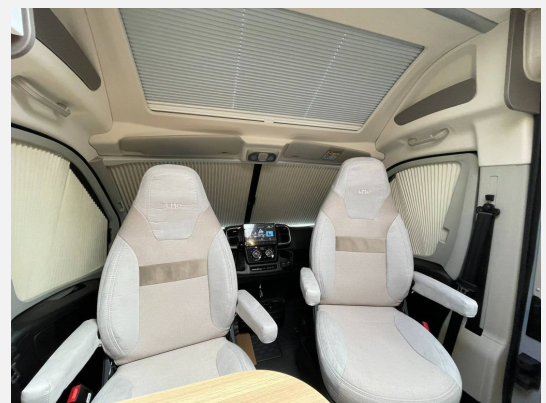

Unsere Leistungen auf einen Blick:

- Live-Besichtigungen per Videochat
- Attraktive Finanzierungsangebote
- Zulassungsservice & Fahrzeug Export
- Ankauf von Gebrauchtfahrzeugen