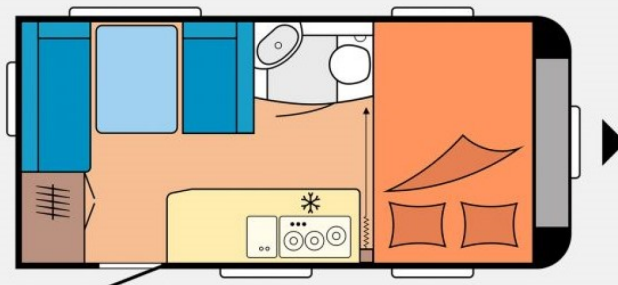

Exposé

Hobby De Luxe Easy 440 SF Auflastung 1.350 kg

**7.490,- €**

Differenzbesteuerung gemäß §25a

Fahrzeug

Grundriss

**Technische Daten**

<b>Modell-/Baujahr</b>	2005, 2005
<b>Erstzulassung</b>	05.03.2005
<b>TÜV</b>	06/2027
<b>TÜV neu</b>	ja
<b>Anzahl der Achsen</b>	1
<b>Anzahl Schlafplätze</b>	2
<b>Infrastruktur</b>	Küche WC
	TÜV neu, Gasprüfung neu
	Face-to-Face Sitzgruppe
	Doppelbett quer