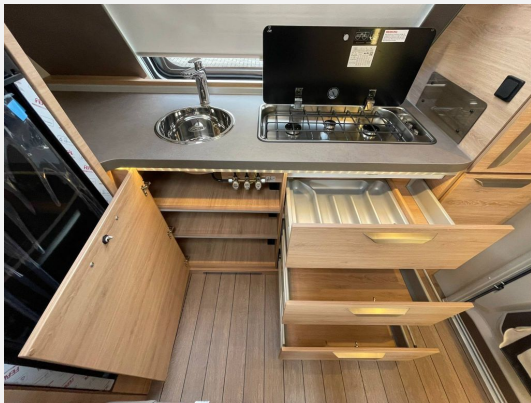

Unsere Leistungen auf einen Blick:

- Live-Besichtigungen per Videochat
- Attraktive Finanzierungsangebote
- Zulassungsservice & Fahrzeug Export
- Ankauf von Gebrauchtfahrzeugen