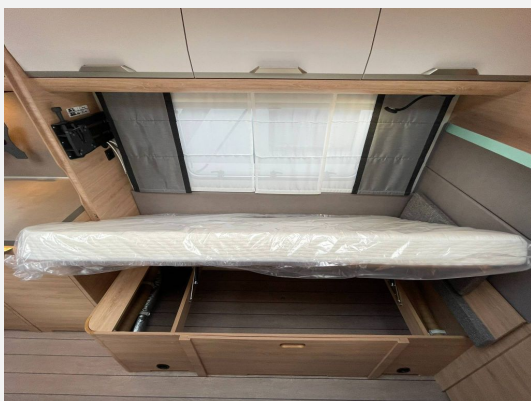

Unsere Leistungen auf einen Blick:

- Live-Besichtigungen per Videochat
- Attraktive Finanzierungsangebote
- Zulassungsservice & Fahrzeug Export
- Ankauf von Gebrauchtfahrzeugen