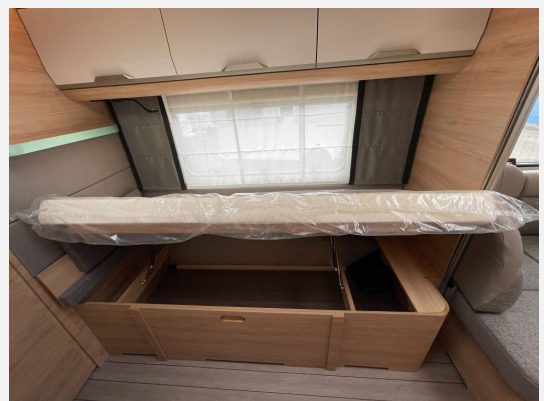

Unsere Leistungen auf einen Blick:

- Live-Besichtigungen per Videochat
- Attraktive Finanzierungsangebote
- Zulassungsservice & Fahrzeug Export
- Ankauf von Gebrauchtfahrzeugen