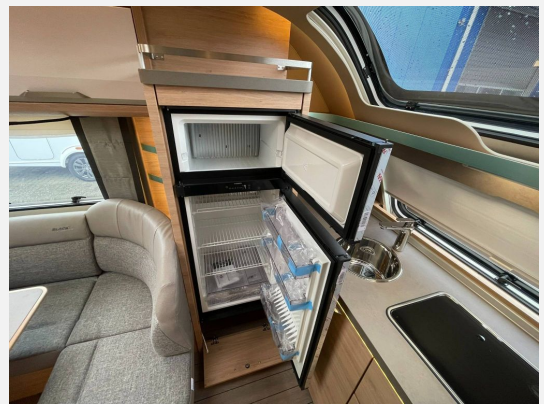

Unsere Leistungen auf einen Blick:

- Live-Besichtigungen per Videochat
- Attraktive Finanzierungsangebote
- Zulassungsservice & Fahrzeug Export
- Ankauf von Gebrauchtfahrzeugen