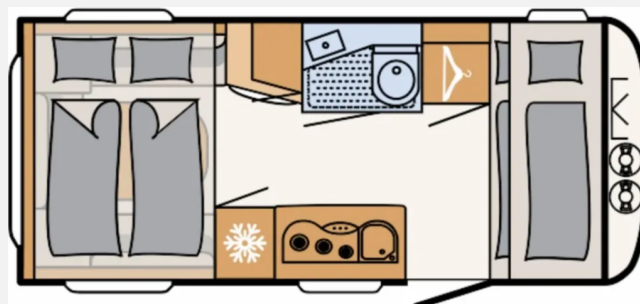

Exposé

Dethleffs Aero up 460 KR Neuwertig, Mover, Ma

26.000,- €

Fahrzeug

Grundriss

**Technische Daten**

<b>Gasprüfung</b>	06/2024
<b>Anzahl Schlafplätze</b>	6
<b>Gesamtlänge</b>	680 cm
<b>Gesamtbreite</b>	230 cm
<b>Höhe</b>	261 cm
<b>techn. zul. Gesamtmasse</b>	1800 kg
<b>Infrastruktur</b>	WC Küche
	Rundsitzgruppe
	Doppel-/franz. Bett, Etagenbett, Hubbett

Betten: Hubbett, Etagenbetten, Sitzgruppe kann zum Bett umgebaut werden

Polster: Fyn

- Markise mit 3 Seitenwänden (Vorzelt) optional zu verkaufen