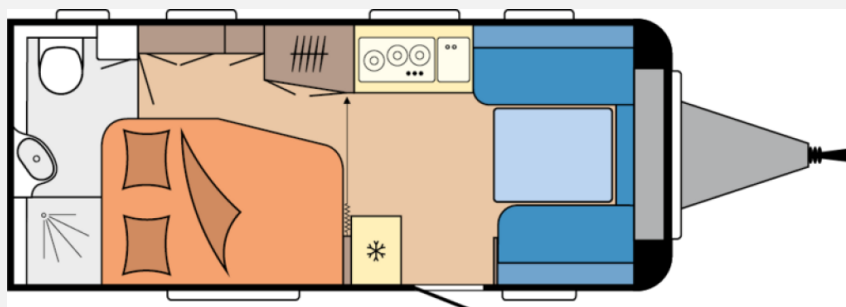

Exposé

Hobby De Luxe 495 WFB Model 2026 sofort verfügbar

32.900,- €

MwSt. ausweisbar

Fahrzeug

Grundriss

Technische Daten

Modell-/Baujahr	2026
Anzahl der Achsen	1
Anzahl Schlafplätze	4
Gesamtlänge	713 cm
Gesamtbreite	230 cm
Höhe	263 cm
Innenhöhe	195 cm
Umlaufmaß	9710 cm
Aufbaulänge	594 cm
Masse in fahrber. Zustand	1290 kg
techn. zul. Gesamtmasse	1800 kg
max. Auflastung	1800 kg
Infrastruktur	WC
Liegeflächen	Seite (204x135/ 120) Heck (199x133/ 110)
Heizung	Heizung TRUMA Combi 4 inkl. 10-Liter-Warmwasseraufbereitung und Frostwächterventil
Kühlschrankvolumen	133 l
Gefriervolumen	12 l
Wasservorrat	25 l
Abwassertankvolumen	23 l
Steckdosen 230V	7