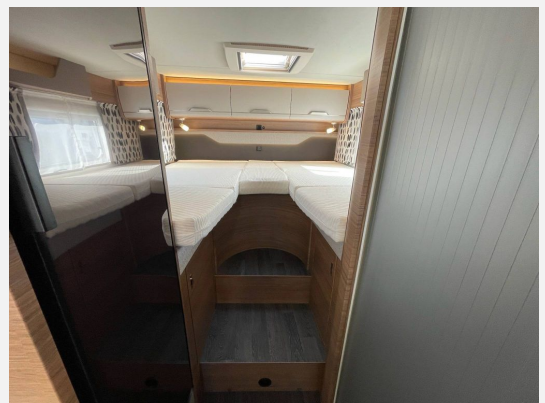

Unsere Leistungen auf einen Blick:

- Live-Besichtigungen per Videochat
- Attraktive Finanzierungsangebote
- Zulassungsservice & Fahrzeug Export
- Ankauf von Gebrauchtfahrzeugen