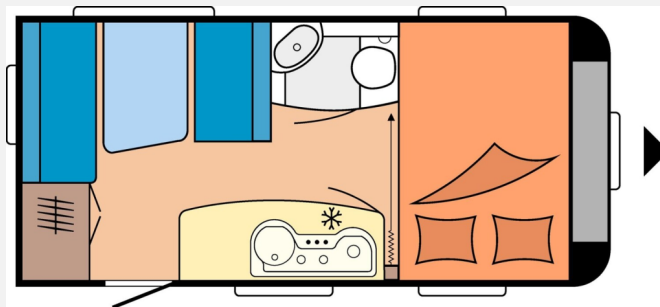

Exposé

Hobby De Luxe 440 SF - Schnäppchen

15.900,- €

Differenzbesteuerung gemäß §25a

Fahrzeug

Grundriss

Technische Daten

Modell-/Baujahr	2020
Anzahl der Achsen	1
Anzahl Schlafplätze	2
Gesamtlänge	614 cm
Gesamtbreite	230 cm
Höhe	264 cm
Umlaufmaß	873 cm
Aufbaulänge	497 cm
Masse in fahrber. Zustand	1200 kg
techn. zul. Gesamtmasse	1500 kg
Zuladung	300 kg
Heizung	Truma S 3004
Batterie	92 Ah
Polster	Patch
Farbe	weiß
	Hagelschaden
	Seitensitzgruppe
	Doppel-/franz. Bett