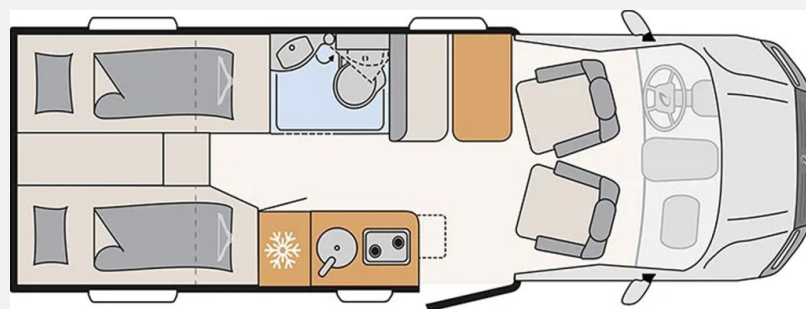

Exposé

Dethleffs Globebus Performance 4x4 T 46

105.999,- €

MwSt. ausweisbar

Fahrzeug

Grundriss

Technische Daten

Gebrauchtfahrzeug	mit Garantie
Modell-/Baujahr	2025
Anzahl der Achsen	2
Leistung	120 KW / 163 PS
km Stand	11100 km
Umweltplakette	grün
Schadstoffklasse/-norm	Euro VI
Basisfahrzeug	VW Crafter
Motordetails	2,0 l TDI SCR
Getriebe	Automatik
Antriebsart	Allradantrieb
Anzahl Schlafplätze	3
Gesamtlänge	685 cm
Gesamtbreite	220 cm
Höhe	288 cm
Innenhöhe	190 cm
Aufbauart	Teilintegriert
Masse in fahrber. Zustand	3299 kg
techn. zul. Gesamtmasse	3880 kg
Zuladung	581 kg
Infrastruktur	WC
Liegeflächen	Einzelbett (194 -202x80/75)
Sitze mit Gurt	4
Radstand	364 cm
Anhängerlast (gebremst)	2000 kg
Anhängerlast (ungebremst)	750 kg
Kraftstoff	Diesel
Heizung	Dieselheizung 6kW
Kühlschrankvolumen	131 l
Gefriervolumen	15 l
Wasservorrat	116 l
Wasservorrat (inkl Boiler)	20 l
Abwassertankvolumen	90 l
Batterie	95 Ah
Polster	Heron
Farbe	grau
	Seitensitzgruppe
	Einzelbett