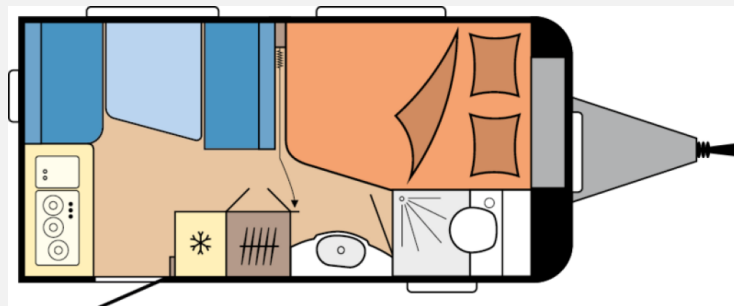

Exposé

Hobby De Luxe 400 SFe Model 2026 sofort verfügbar

25.900,- €

MwSt. ausweisbar

Fahrzeug

Grundriss