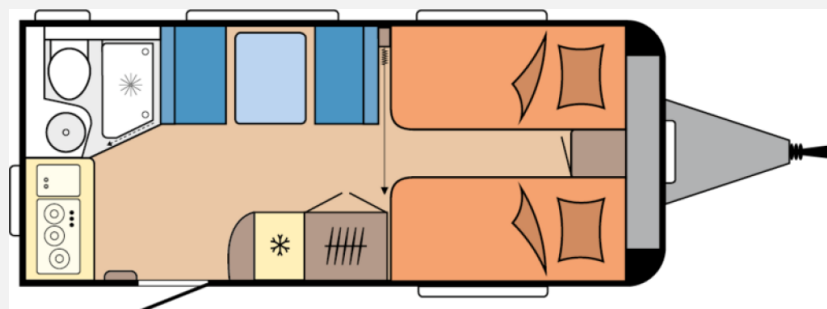

Exposé

Hobby De Luxe 460 SL Model 2026 sofort verfügbar

29.900,- €

MwSt. ausweisbar

Fahrzeug

Grundriss

Technische Daten

Modell-/Baujahr	2026
Anzahl der Achsen	1
Anzahl Schlafplätze	3
Gesamtlänge	676 cm
Gesamtbreite	230 cm
Höhe	263 cm
Innenhöhe	195 cm
Umlaufmaß	9340 cm
Aufbaulänge	558 cm
Masse in fahrber. Zustand	1245 kg
techn. zul. Gesamtmasse	1400 kg
max. Auflastung	1500 kg
Infrastruktur	WC
Liegeflächen	Seite (185x77) Heck (2 x 193x82)
Heizung	Heizung TRUMA S-3004 mit Warmluftanlage und 12-V-Gebläse
Kühlschrankvolumen	133 l
Gefriervolumen	12 l
Wasservorrat	25 l
Abwassertankvolumen	23 l
Steckdosen 230V	6