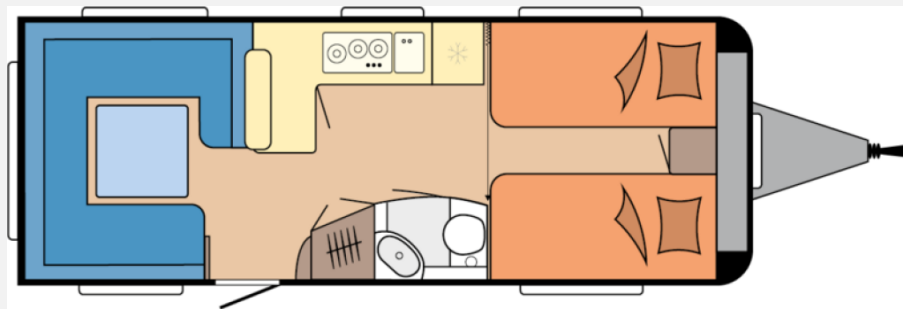

Exposé

Hobby Prestige 620 CL Model 2026 sofort verfügbar

39.900,- €

MwSt. ausweisbar

Fahrzeug

Grundriss