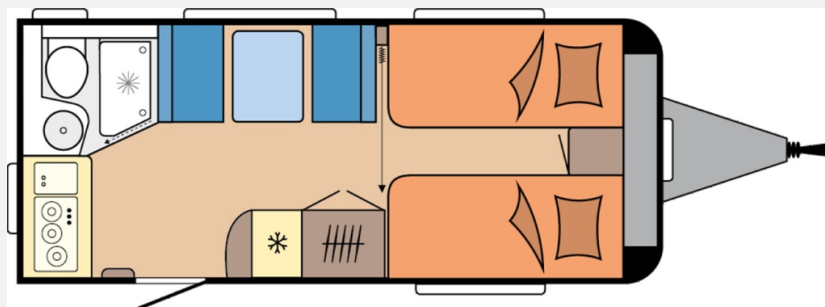

Exposé

Hobby De Luxe 460 SL

30.146,- €

MwSt. ausweisbar

Fahrzeug

Grundriss

Technische Daten

Modell-/Baujahr	2026
Anzahl der Achsen	1
Anzahl Schlafplätze	3
Gesamtlänge	677 cm
Gesamtbreite	230 cm
Höhe	264 cm
Umlaufmaß	934 cm
Aufbaulänge	559 cm
Masse in fahrber. Zustand	1249 kg
techn. zul. Gesamtmasse	1500 kg
Zuladung	251 kg
Infrastruktur	WC
Liegeflächen	Einzelbett (2 x 193x82)
Heizung	Heizung TRUMA S-3004 mit Warmluftanlage und 12-V-Gebläse
Kühlschrankvolumen	133 l
Wasservorrat	42 l
Steckdosen 230V	6
Farbe	weiß
	Seitensitzgruppe
	Einzelbett

Beschreibung

- Auflastung mit technischer Änderung für Einachser auf 1.500 kg
- Bettverbreiterung für Einzelbetten inkl. Polster
- Ambientebeleuchtung, Ausführung modellabhängig
- Steuerung für Bordtechnik über Hobby-7 Touch-Bedienpanel und Bluetooth per App, inkl. HOBBY CONNECT
- USB-Doppelladesteckdose
- Vorzelt-Außensteckdose, inkl. 230-V-Ausgang, SAT- / TV-Anschluss
- Vorbereitung für Autarkpaket inkl. Laderegler mit Booster, Batteriesensor und Batteriekasten
- Fernsehelenkhalter inkl. benötigter Anschlüsse