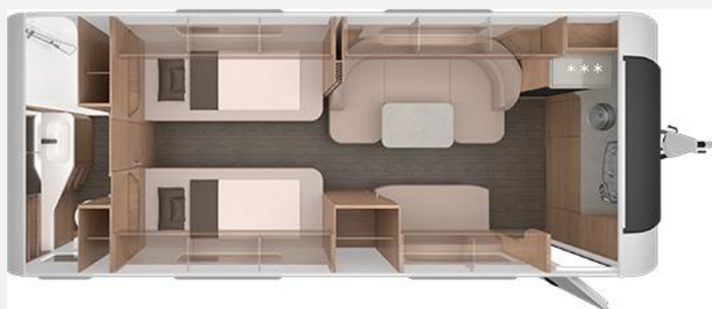

## Technische Daten

<b>Modell-/Baujahr</b>	2026
<b>verfügbar ab</b>	17.02.2027
<b>Anzahl Schlafplätze</b>	3
<b>Gesamtlänge</b>	865 cm
<b>Gesamtbreite</b>	250 cm
<b>Höhe</b>	257 cm
<b>Innenhöhe</b>	196 cm
<b>Umlaufmaß</b>	1095 cm
<b>Aufbaulänge</b>	724 cm
<b>Masse in fahrber. Zustand</b>	1681 kg
<b>techn. zul. Gesamtmasse</b>	2500 kg
<b>Zuladung</b>	819 kg
<b>Infrastruktur</b>	WC
<b>Liegeflächen</b>	Einzelbett (2x 200x86)
<b>Heizung</b>	Truma Combi 6e
<b>Kühlschrankvolumen</b>	177 l
<b>Wasservorrat</b>	45 l
<b>Polster</b>	Active Rock
<b>Steckdosen 230V</b>	8
<b>Steckdosen USB</b>	2
<b>Farbe</b>	grau
	Mittelsitzgruppe
	Einzelbett

## Beschreibung

- BLACK SELECTION: Seitenwände in Glattblech, Tandemachser, Aufbaudesign Campovolo Grau, 17" Leichtmetallfelgen, Schwarzglanz-Frontpoliert im exklusiven KNAUS Design, Auflastung auf 2.500 kg\* (2.500 kg-Fahrwerk), Stimmungsvolle Ambientebeleuchtung, Steckdosen Plus-Paket, KNAUS Bluetooth Soundsystem, TV-Halter, TÜV und Zulassungspapier, Deichselabdeckung, Combi-Außensteckdose (Strom + TV), TV-Vorbereitung mit Steckdose und Kabelverlegung/-durchführung, Rauchmelder, Sonderklebung "KNAUS BLACK SELECTION", KNAUS Embleme im Bug und im Heck, schwarz/chrom, Serienpolster mit "KNAUS BLACK SELECTION" Stickung
- Ersatzradhalterung, im Gaskasten
- KNAUS Komfortbett: EvoPore HRC Matratze inkl. WaterGEL-Auflage auf Tellerfeder-Lattenrost
- Auszug/Verbreiterung für Bettumbau inkl. Ausgleichspolster
- Polster: ACTIVE ROCK
- TRUMA DuoControl CS (inkl. Gasfilter)
- E-Stab für TRUMA Combi (Gas)
- Elektrische Fußbodenerwärmung - ab Aufbaulänge 560
- Füllstandsanzeige für Frischwassertank
- TV-Möbel inkl. 32" TV und TV-Halter