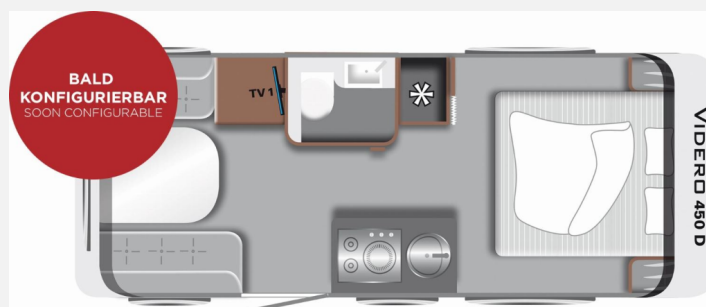

Exposé

LMC Videro 450 D Dusch Paket, Sondernachlass 7.750

27.875,- €

MwSt. ausweisbar

Fahrzeug

Grundriss

Technische Daten

Modell-/Baujahr	2024
Anzahl Schlafplätze	4
Gesamtlänge	741 cm
Gesamtbreite	233 cm
Höhe	261 cm
Innenhöhe	198 cm
Umlaufmaß	1034 cm
Aufbaulänge	620 cm
Masse in fahrber. Zustand	6 kg
techn. zul. Gesamtmasse	6 kg
Zuladung	-6 kg
Infrastruktur	WC
Liegeflächen	double_couch (200x149)
Farbe	weiß
	Doppel-/franz. Bett

Beschreibung

- Dusch-Paket (Duscharmatur, Duschvorhang mit Schiene, Duschwanneneinlage aus Holz, Duschwanne, City Anschluss mit Schwimmer (im Flaschenkasten))
- Polster Videro Selenit

Ausstattung

- Antischlingerkupplung

Bilder

LMC Videro 450 D
Dusch Paket, Sondermaß 7.750

Grundpreis 33.500 €
+ Sonderausstattungen 2.125,00 €
+ Sondermaß 7.750 €
SONDERNACHLASS -7.750 €
Gesamtpreis **27.875 €**

Technische Daten

Modell	2000	Stützen	Stützen (200x100)
Stange (Stange Höhe)	200 mm (200 mm x 200 mm)	Beine	
Auflastvermögen	630 kg	Schlepper	4
Streckendrehmoment	120 Nm		
Leertourenleistung	110 km/h		
Stromverbrauch	30 kWh/100 km		