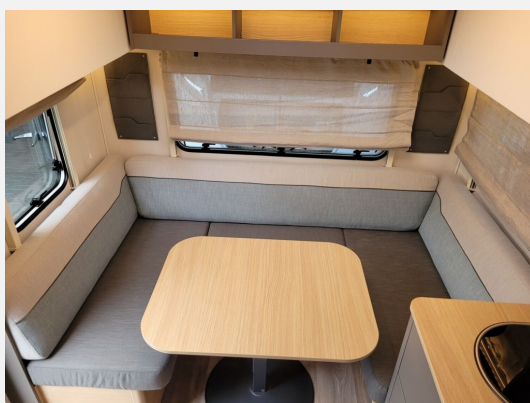

Beschreibung

- Tandro Paket (Vorzeltleuchte LED, Fliegenschutztür, Therme für Warmwasserversorgung, Stabilformstützen inkl. Tellerfüßen, Abwassertank 25 l rollbar, Reserveradhalterung im Flaschenkasten, Vorbereitung TV-Platz, Eingangstür mit Fenster, einteilig inkl. Abfalleimer, Filzorganizer, Dachhaube 750 x 500, Beleuchtungshighlight - aufgehende Sonne & indirekte Beleuchtung, 2x USB-Steckdose für Stromschiene, Deichselabdeckung, Dachverstärkung inkl. Vorbereitung für Klimaanlage, Stützrad mit Stützlastanzeige)
- Polster Tandero Runit
- GFK für Seitenwände
- Zul. Gesamtgewicht 1.700 kg bei 1.700 kg Chassis

Ausstattung

- Antischlingerkupplung
- GFK-Dach
- Kompressor-Kühlschrank

Bilder

LMC Tandero 480 D
Sondernachlass EUR 10.000,00

25.200 €
Sondernachlass
-10.000 €
20.985 €

AC/DEHNE
Ihr Partner für Auto und Caravan

AC/DEHNE
Ihr Partner für Auto und Caravan

Technische Daten

Modellnummer	2024	Stromspannung	230V
Länge (innen/außen)	695 cm / 720 cm / 740 cm	Breite	200 cm
Wahlhöhe	120 cm	Schlafplätze	4
Wahlhöhe	180 cm		
Wahlhöhe	120 cm		
Wahlhöhe	120 cm		
Wahlhöhe	120 cm		

Sonderausstattungen

Antischlingerkupplung	5.785,00 €
Sondernachlass	10.000,00 €