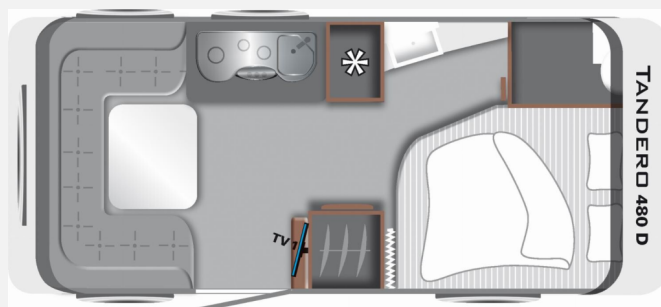

Exposé

LMC Tandero 480 D Sondernachlass EUR 10.000,00

**20.985,- €**

MwSt. ausweisbar

Fahrzeug

Grundriss

**Technische Daten**

<b>Modell-/Baujahr</b>	2024
<b>Anzahl Schlafplätze</b>	4
<b>Gesamtlänge</b>	696 cm
<b>Gesamtbreite</b>	233 cm
<b>Höhe</b>	261 cm
<b>Innenhöhe</b>	198 cm
<b>Umlaufmaß</b>	980 cm
<b>Aufbaulänge</b>	575 cm
<b>Masse in fahrber. Zustand</b>	1249 kg
<b>techn. zul. Gesamtmasse</b>	1700 kg
<b>Zuladung</b>	451 kg
<b>Infrastruktur</b>	WC
<b>Farbe</b>	weiß
	Doppel-/franz. Bett

## Beschreibung

- Tandro Paket (Vorzeltleuchte LED, Fliegenschutztür, Therme für Warmwasserversorgung, Stabilformstützen inkl. Tellerfüßen, Abwassertank 25 l rollbar, Reserveradhalterung im Flaschenkasten, Vorbereitung TV-Platz, Eingangstür mit Fenster, einteilig inkl. Abfalleimer, Filzorganizer, Dachhaube 750 x 500, Beleuchtungshighlight - aufgehende Sonne & indirekte Beleuchtung, 2x USB-Steckdose für Stromschiene, Deichselabdeckung, Dachverstärkung inkl. Vorbereitung für Klimaanlage, Stützrad mit Stützlastanzeige)
- Polster Tandero Runit
- GFK für Seitenwände
- Zul. Gesamtgewicht 1.700 kg bei 1.700 kg Chassis

Technische Daten

Modellnummer	2024	Stromspannung	230V
Länge (innen/außen)	695 cm / 720 cm / 740 cm	Breite	200 cm
Wahlhöhe	120 cm	Schlafplätze	4
Wahlhöhe	180 cm		
Wahlhöhe	120 cm		
Wahlhöhe	120 cm		
Wahlhöhe	120 cm		