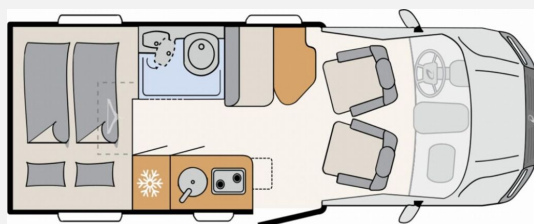

Irrtümer und Änderungen vorbehalten

Ausstattung

- Lederlenkrad, Allwetterreifen, Fernlichtassistent, Notbremsassistent, Verkehrszeichenerkennung, Servolenkung, Multifunktionslenkrad, Zentralverriegelung, Rußpartikelfilter
- Markise
- WC
- Radio, DAB Radio, Android Auto, Apple CarPlay, Rückfahrkamera
- Lichtsensor
- Isofix

Irrtümer und Änderungen vorbehalten

Bilder