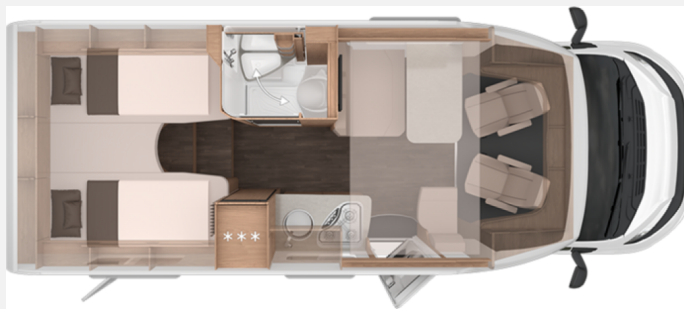

Exposé

**Knaus LIVE WAVE 650 MEG Black Selection Automatik/
ACC/Advance/S7 usw.**

74.900,- €

MwSt. ausweisbar

Grundriss

Technische Daten

Modell-/Baujahr	2026
Leistung	103 KW / 140 PS
Umweltplakette	grün
Schadstoffklasse/-norm	Euro 6e
Basisfahrzeug	FIAT Ducato
Getriebe	Automatik
Anzahl Schlafplätze	4
Gesamtlänge	694 cm
Aufbauart	Teilintegriert
techn. zul. Gesamtmasse	3500 kg
Infrastruktur	Küche WC
Sitze mit Gurt	4
Kraftstoff	Diesel
	L-Sitzgruppe
	Einzelbett, Hubbett, Doppelbett längs

Beschreibung

neues Sondermodell , nur solange Vorrat reicht

Irrtümer und Änderungen vorbehalten

Ausstattung

- ABS, Abstandstempomat, Airbag Beifahrer, Airbag Fahrer, Alufelgen, ASR, Außenspiegel beheizbar, Außenspiegel elektrisch, Beifahrersitz drehbar, Elektr. Fensterheber, ESP, ESP inkl. Hill-Holder, Fahrerhausteppich, Größerer Dieseltank, Lederlenkrad, Metallic-Lackierung, Multifunktionslenkrad, Nebelscheinwerfer, Notbremsassistent, Pilotensitze, Rußpartikelfilter, Servolenkung, Tagfahrlicht, Tempomat, Verkehrszeichenerkennung, Wegfahrsperr, Zentralverriegelung
- 2. Garagentür, Einstiegstufe elektrisch, Fahrerhaustür, GFK-Dach, Glattblech, Hebe-Kippfenster, Heckgarage, Markise, Mini-Heki, Rahmenfenster, Verdunkelungs- und Fliegenschutzrollos, Vorzeltleuchte
- Ambiente-Beleuchtung, Fahrerhaus-Verdunklungssystem, Fahrerhaussitze drehbar, LED-Beleuchtung, Wohnraumteppich
- Klimaanlage, Umluftanlage, Gasheizung
- AES-Kühlschrank, Kühlschrank mit Frostfach
- Cassetten-Toilette, Dusche, Frischwassertank, Warmwasser
- Gasflaschenkasten für: 2x11 kg Fl., Gasumschaltanlage automatisch
- Android Auto, Apple CarPlay, Bluetooth Fahrerhaus, DAB Radio, Radio/Tuner, Rückfahrkamera