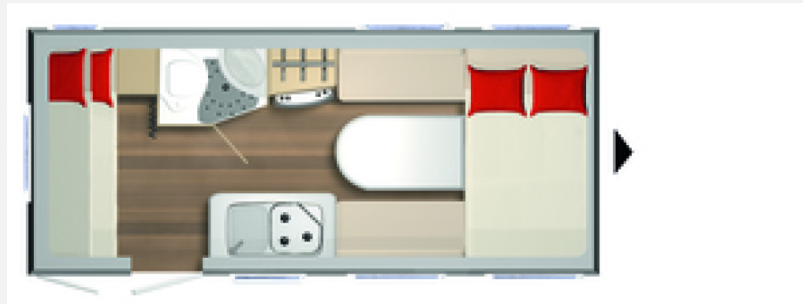

Exposé

Bürstner Premio Life 490 TK

21.990,- €

Differenzbesteuerung gemäß §25a

Fahrzeug

Grundriss

Technische Daten

Modell-/Baujahr	2022
Anzahl der Achsen	1
Anzahl Schlafplätze	6
Gesamtlänge	716 cm
Gesamtbreite	212 cm
Höhe	261 cm
Innenhöhe	198 cm
Umlaufmaß	1000 cm
Aufbaulänge	594 cm
Masse in fahrber. Zustand	1090 kg
techn. zul. Gesamtmasse	1500 kg
max. Auflastung	1500 kg
Infrastruktur	Küche WC
Liegeflächen	Bug (189x152) Seite (188x122) Heck (190x63+ 192x71)
Heizung	Gasheizung 3000 W mit Zündautomatik
Kühlschrankvolumen	90 l
Gefriervolumen	11 l
Wasservorrat	12 l
Batterie	95 Ah
Farbe	weiß
	Etagenbett

Ausstattung

- Sicherheitsfahrwerk, Radkastenisolierung, Ausdrehstützen, Zugkugekkupplung AK 160
- Außenblech, Seitenwand Grobhammerschlag, Weiß, Doppelfenster, getönt und ausstellbar, mit Kombirollos, Dachhaube 40 x 40 cm, GFK-Bugwand mit reduzierter Hagelempfindlichkeit, GFK-Heckwand mit reduzierter Hagelempfindlichkeit, GFK-Dach mit reduzierter Hagelempfindlichkeit, Garagenklappe 560 x 1150 mm, Heck rechts, Ausstellfenster Heck
- Winterrückenlehnen, Möbeldekor Brava, Lattenrost für alle Bettvarianten, Kaltschaum Matratze
- Spül- WC
- LED Vorzeltleuchte mit Schalter im Eingangsbereich, Steckdosen 230 V, Beleuchtung 12 V / 230V
- Gasheizung 3000 W mit Zündautomatik
- Gaskocher mit 3 Flammen