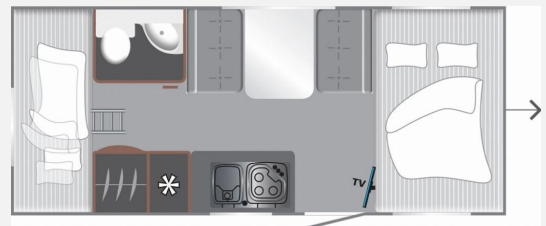

Beschreibung

1. Style 70 Jahre Paket 493 K (70 Jahre Sonderbeklebung, Alufelgen schwarz glänzend mit Sommerreifen, Insektenschutztür in Aufbau-tür, Polster Dacit 70 Jahres Edition, Stabilformstützen inkl. Tellerfüßen, Therme für Warmwasserversorgung 5 l (Warmwassermischbatterie enthalten), Umluftanlage für Gasheizung, Vorbereitung für Klimaanlage inkl. Dachverstärkung, Beleuchtete Kantenleiste, Auflastung auf 1700 kg technisch zulässige Gesamtmasse, Abwassertank 25 l rollbar)
   - Zul. Gesamtgewicht 1.700 kg bei 1.700 kg Chassis
2. Irrtümer, Änderungen und Zwischenverkäufe vorbehalten!

Ausstattung

Irrtümer, Änderungen und Zwischenverkäufe vorbehalten!

Bilder