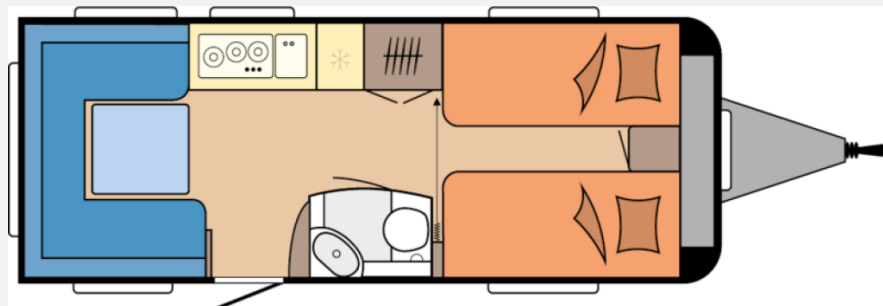

Exposé

Hobby De Luxe 540 UL Model 2026 sofort verfügbar

30.800,- €

MwSt. ausweisbar

Fahrzeug

Grundriss