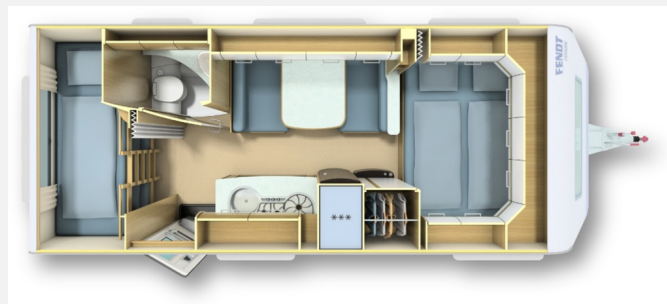

## Technische Daten

<b>Modell-/Baujahr</b>	2017
<b>Anzahl der Achsen</b>	1
<b>Anzahl Schlafplätze</b>	5
<b>Gesamtlänge</b>	751 cm
<b>Gesamtbreite</b>	232 cm
<b>Höhe</b>	263 cm
<b>Umlaufmaß</b>	1006 cm
<b>Aufbaulänge</b>	616 cm
<b>Masse in fahrber. Zustand</b>	1454 kg
<b>techn. zul. Gesamtmasse</b>	1700 kg
<b>Zuladung</b>	246 kg
<b>Infrastruktur</b>	WC
<b>Liegeflächen</b>	double_couch (145x210) bunk_bed (80 x 210)
<b>Heizung</b>	Truma S 3004
<b>Polster</b>	Monza
<b>Farbe</b>	weiß
	Mittelsitzgruppe
	Doppel-/franz. Bett, Etagenbett