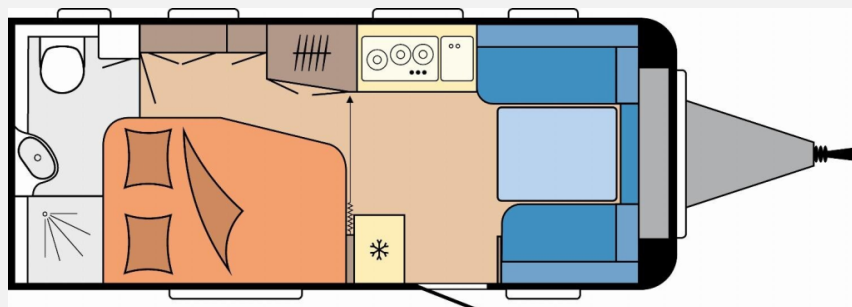

Exposé

Hobby De Luxe 495 WFB - stark reduziert

25.590,- €

MwSt. ausweisbar

Fahrzeug

Grundriss

Technische Daten

Modell-/Baujahr	2025
Anzahl der Achsen	1
Anzahl Schlafplätze	4
Gesamtlänge	714 cm
Gesamtbreite	230 cm
Höhe	264 cm
Umlaufmaß	971 cm
Aufbaulänge	595 cm
Masse in fahrber. Zustand	1290 kg
techn. zul. Gesamtmasse	1800 kg
Zuladung	510 kg
Infrastruktur	WC
Heizung	Truma Combi 4
Polster	Turo
Steckdosen 230V	6
Farbe	weiß
	ehem. Mietfahrzeug
	Doppel-/franz. Bett