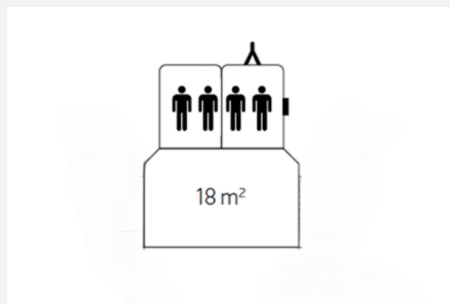

**Technische Daten**

<b>Anzahl der Achsen</b>	1
<b>Anzahl Schlafplätze</b>	4
<b>Gesamtlänge</b>	323 cm
<b>Gesamtbreite</b>	160 cm
<b>Höhe</b>	95 cm
<b>Leergewicht</b>	320 kg
<b>techn. zul. Gesamtmasse</b>	750 kg
<b>Liegeflächen</b>	alternativ (2 x 140x200)