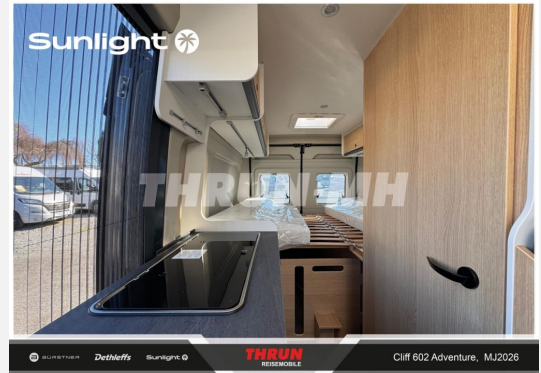

THRUN
REISEMOBILE

THRUN
CARAVAN-PARK

Köhler Straße 159 / 161
45481 Mülheim an der Ruhr

Tel.: +49 208 466 811 0
Mail: info@thrun-mh.de

Köhler Straße 159 / 161
45481 Mülheim an der Ruhr

Tel.: +49 208 466 811 0
Mail: info@thrun-mh.de

THRUN-MH