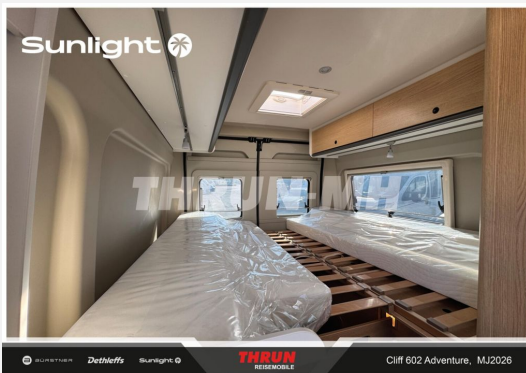

THRUN
REISEMOBILE

THRUN
CARAVAN-PARK

Köhler Straße 159 / 161
45481 Mülheim an der Ruhr

Tel.: +49 208 466 811 0
Mail: info@thrun-mh.de

Köhler Straße 159 / 161
45481 Mülheim an der Ruhr

Tel.: +49 208 466 811 0
Mail: info@thrun-mh.de

THRUN-MH