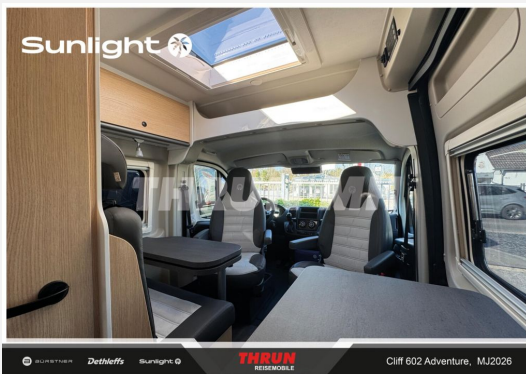

THRUN
REISEMOBILE

THRUN
CARAVAN-PARK

Köhler Straße 159 / 161
45481 Mülheim an der Ruhr

Tel.: +49 208 466 811 0
Mail: info@thrun-mh.de

Köhler Straße 159 / 161
45481 Mülheim an der Ruhr

Tel.: +49 208 466 811 0
Mail: info@thrun-mh.de

THRUN-MH