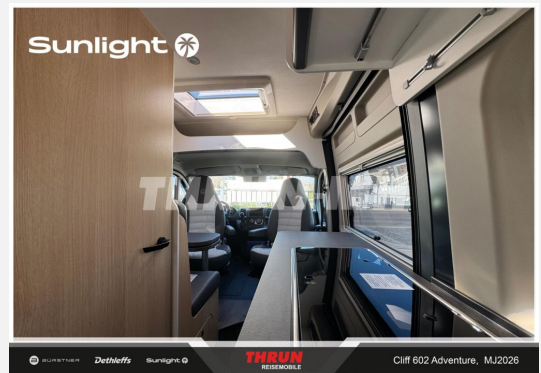

THRUN
REISEMOBILE

THRUN
CARAVAN-PARK

Köhler Straße 159 / 161
45481 Mülheim an der Ruhr

Tel.: +49 208 466 811 0
Mail: info@thrun-mh.de

Köhler Straße 159 / 161
45481 Mülheim an der Ruhr

Tel.: +49 208 466 811 0
Mail: info@thrun-mh.de

THRUN-MH