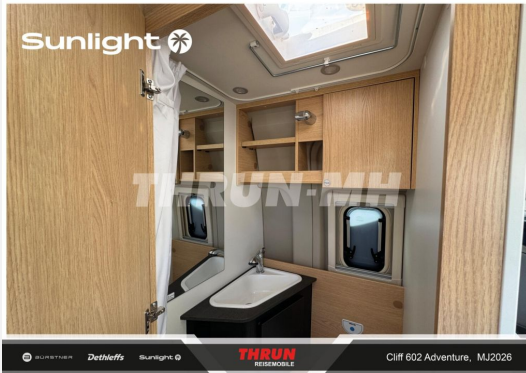

THRUN
REISEMOBILE

THRUN
CARAVAN-PARK

Köhler Straße 159 / 161
45481 Mülheim an der Ruhr

Tel.: +49 208 466 811 0
Mail: info@thrun-mh.de

Köhler Straße 159 / 161
45481 Mülheim an der Ruhr

Tel.: +49 208 466 811 0
Mail: info@thrun-mh.de

THRUN-MH