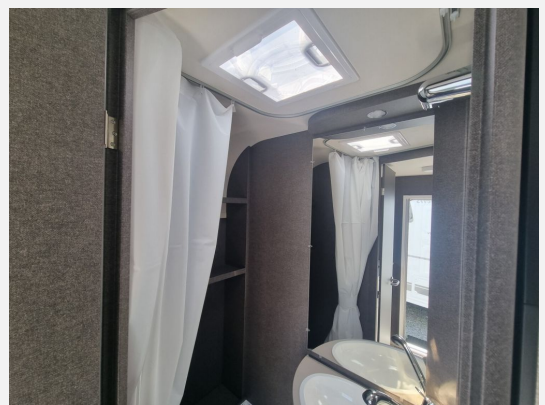

Exposé

Dethleffs c-joy 420 QSH Abverkauf Ausstellungswagen

18.800,- €

MwSt. ausweisbar

Fahrzeug

Grundriss

**Technische Daten**

<b>Modell-/Baujahr</b>	2024
<b>Anzahl der Achsen</b>	1
<b>Anzahl Schlafplätze</b>	3
<b>Gesamtlänge</b>	625 cm
<b>Gesamtbreite</b>	212 cm
<b>Höhe</b>	265 cm
<b>Innenhöhe</b>	198 cm
<b>Umlaufmaß</b>	918 cm
<b>Aufbaulänge</b>	503 cm
<b>Masse in fahrber. Zustand</b>	994 kg
<b>techn. zul. Gesamtmasse</b>	1360 kg
<b>Zuladung</b>	366 kg
<b>Infrastruktur</b>	WC
<b>Liegeflächen</b>	double_couch (195x150)
<b>Polster</b>	Kapan
<b>Farbe</b>	weiß
	Seitensitzgruppe
	Doppel-/franz. Bett

## Beschreibung

- Bug, Dach und Heck aus widerstandsfähigem GFK
- Ausstellbare und isolierte Doppelglas-Fenster (Graphit grau) mit Verdunkelungs- und Mückenschutzrollo
- Eingangstüre, zweiteilig
- Kaltschaum-Doppelbettmatratze und Speziallattenrost mit flexiblen Kautschukendlagern, aufstellbar
- Sitzgruppe zur Liegefläche umbaubar
- 131l Kühlschrank mit 15 Liter Frosterfach
- Dynamik-Paket: Sicherheitskupplung, Stoßdämpfer, Großer 44 l Frischwassertank, Mobiler 22 l Abwassertank, Reserveradhalterung im Gasflaschenkasten, Stauraumklappe vorne rechts 1000x420 mm
- Touring-Paket: Warmwasserversorgung, Warmluftanlage, Dachhaube, 700 x 500 mm, Fliegengittertüre
- Autark-Paket II: Batterie (95 Ah), Batterieladegerät, Zentraler 12V Hauptschalter, Spannungsanzeige
- Auflastung 1.360 kg (ohne Fahrgestelländerung)
- Duschausstattung inkl. Duscharmatur und -vorhang
- Abverkauf Ausstellungswagen - Ihre Ersparnis: 3:613

## Bilder