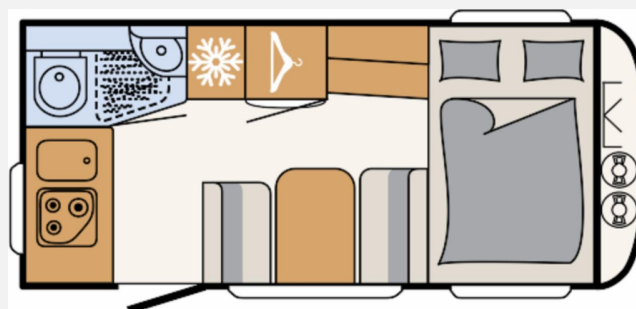

Exposé

Dethleffs c-joy 420 QSH Abverkauf Ausstellungswagen

18.800,- €

MwSt. ausweisbar

Fahrzeug

Grundriss

**Technische Daten**

<b>Modell-/Baujahr</b>	2024
<b>Anzahl der Achsen</b>	1
<b>Anzahl Schlafplätze</b>	3
<b>Gesamtlänge</b>	625 cm
<b>Gesamtbreite</b>	212 cm
<b>Höhe</b>	265 cm
<b>Innenhöhe</b>	198 cm
<b>Umlaufmaß</b>	918 cm
<b>Aufbaulänge</b>	503 cm
<b>Masse in fahrber. Zustand</b>	994 kg
<b>techn. zul. Gesamtmasse</b>	1360 kg
<b>Zuladung</b>	366 kg
<b>Infrastruktur</b>	WC
<b>Liegeflächen</b>	double_couch (195x150)
<b>Polster</b>	Kapan
<b>Farbe</b>	weiß
	Seitensitzgruppe
	Doppel-/franz. Bett

## Beschreibung

- Bug, Dach und Heck aus widerstandsfähigem GFK
- Ausstellbare und isolierte Doppelglas-Fenster (Graphit grau) mit Verdunkelungs- und Mückenschutzrollo
- Eingangstüre, zweiteilig
- Kaltschaum-Doppelbettmatratze und Speziallattenrost mit flexiblen Kautschukendlagern, aufstellbar
- Sitzgruppe zur Liegefläche umbaubar
- 131l Kühlschrank mit 15 Liter Frosterfach
- Dynamik-Paket: Sicherheitskupplung, Stoßdämpfer, Großer 44 l Frischwassertank, Mobiler 22 l Abwassertank, Reserveradhalterung im Gasflaschenkasten, Stauraumklappe vorne rechts 1000x420 mm
- Touring-Paket: Warmwasserversorgung, Warmluftanlage, Dachhaube, 700 x 500 mm, Fliegengittertüre
- Autark-Paket II: Batterie (95 Ah), Batterieladegerät, Zentraler 12V Hauptschalter, Spannungsanzeige
- Auflastung 1.360 kg (ohne Fahrgestelländerung)
- Duschausstattung inkl. Duscharmatur und -vorhang
- Abverkauf Ausstellungswagen - Ihre Ersparnis: 3:613