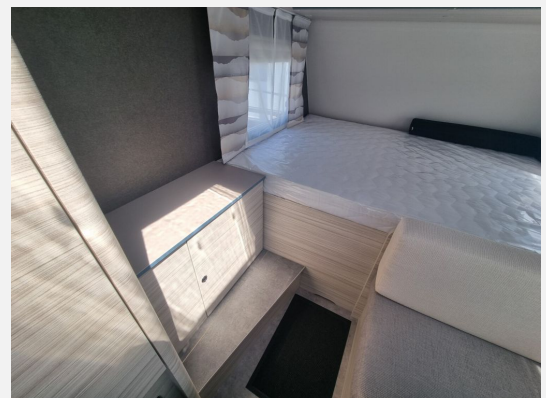

Exposé

Dethleffs c-joy 420 QSH Abverkauf Ausstellungswagen

18.800,- €

MwSt. ausweisbar

Fahrzeug

Grundriss

**Technische Daten**

<b>Modell-/Baujahr</b>	2024
<b>Anzahl der Achsen</b>	1
<b>Anzahl Schlafplätze</b>	3
<b>Gesamtlänge</b>	625 cm
<b>Gesamtbreite</b>	212 cm
<b>Höhe</b>	265 cm
<b>Innenhöhe</b>	198 cm
<b>Umlaufmaß</b>	918 cm
<b>Aufbaulänge</b>	503 cm
<b>Masse in fahrber. Zustand</b>	994 kg
<b>techn. zul. Gesamtmasse</b>	1360 kg
<b>Zuladung</b>	366 kg
<b>Infrastruktur</b>	WC
<b>Liegeflächen</b>	double_couch (195x150)
<b>Polster</b>	Kapan
<b>Farbe</b>	weiß
	Seitensitzgruppe
	Doppel-/franz. Bett

## Beschreibung

- Bug, Dach und Heck aus widerstandsfähigem GFK
- Ausstellbare und isolierte Doppelglas-Fenster (Graphit grau) mit Verdunkelungs- und Mückenschutzrollo
- Eingangstüre, zweiteilig
- Kaltschaum-Doppelbettmatratze und Speziallattenrost mit flexiblen Kautschukendlagern, aufstellbar
- Sitzgruppe zur Liegefläche umbaubar
- 131l Kühlschrank mit 15 Liter Frosterfach
- Dynamik-Paket: Sicherheitskupplung, Stoßdämpfer, Großer 44 l Frischwassertank, Mobiler 22 l Abwassertank, Reserveradhalterung im Gasflaschenkasten, Stauraumklappe vorne rechts 1000x420 mm
- Touring-Paket: Warmwasserversorgung, Warmluftanlage, Dachhaube, 700 x 500 mm, Fliegengittertüre
- Autark-Paket II: Batterie (95 Ah), Batterieladegerät, Zentraler 12V Hauptschalter, Spannungsanzeige
- Auflastung 1.360 kg (ohne Fahrgestelländerung)
- Duschausstattung inkl. Duscharmatur und -vorhang
- Abverkauf Ausstellungswagen - Ihre Ersparnis: 3:613

## Bilder