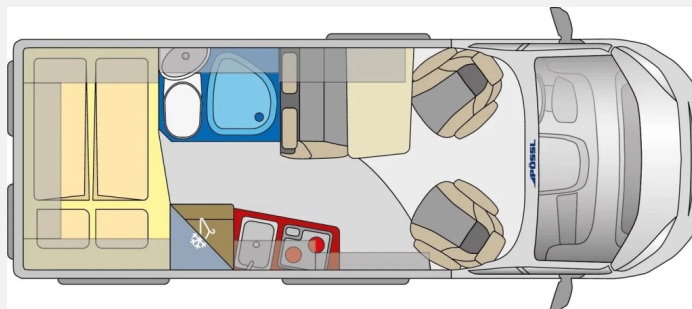

Exposé

Pössl D-Line 2Win 1. Besitz

47.490,- €

Fahrzeug

CAMPING WORLD®
NEUGEBAUER

COMING
SOON!

carthago
Das Reisemobil.
PREMIUMPARTNER

ETRVSCO

malibu
A COMPANY OF carthago

**NIESMANN
+ BISCHOFF**
PREMIUMPARTNER

TISCHER
RECHTYLFAHRZEUGE

Grundriss