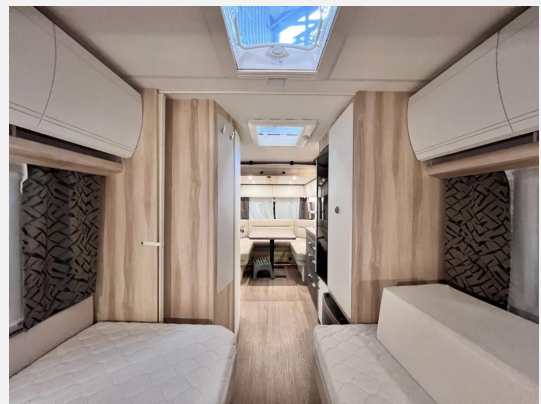

Verkäufer

Caravaning-Center Schmidtmeier GmbH & Co. KG
Herr Sven Kopper
Kringstrasse 2
71144 Steinenbronn

✉ verkauf@cc-schmidtmeier.de