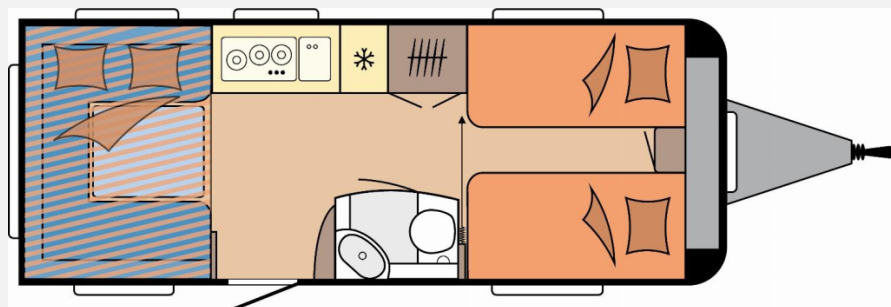

Exposé

Hobby De Luxe 515 UHL - stark reduziert

28.790,- €

MwSt. ausweisbar

Fahrzeug

Grundriss

Technische Daten

Modell-/Baujahr	2025
Anzahl der Achsen	1
Anzahl Schlafplätze	6
Gesamtlänge	754 cm
Gesamtbreite	230 cm
Höhe	265 cm
Umlaufmaß	1012 cm
Aufbaulänge	636 cm
Masse in fahrber. Zustand	1515 kg
techn. zul. Gesamtmasse	2000 kg
Zuladung	485 kg
Infrastruktur	WC
Polster	Turo
Steckdosen 230V	6
Farbe	weiß
	ehem. Mietfahrzeug
	Einzelbett, Hubbett

Beschreibung

- 2.000 kg Auflastung mit technischer Änderung für Einachser, inkl. Leichtmetallfelgen Silber
- Fernsehelenkhalter inkl. benötigter Anschlüsse, ohne Videokabel (Cinch)
- Nachträglich montieren: Kabelverbindung zum TV-Halter herstellen
- USB-Doppelladesteckdose
- Bettverbreiterung für Einzelbetten inkl. Polster
- Vorzelt-Außensteckdose, inkl. 230-V-Ausgang, SAT- / TV-Anschluss
- Nachträglich montieren: Vorzeltösen Wohnwagen montieren (5 Stück Aluminium)
- Delle Seitenwand